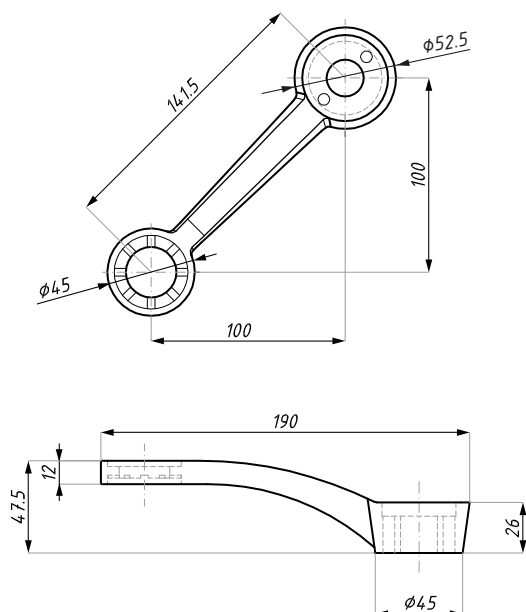

CDA/200NSP1L

Mocowanie jednoramienne SPIDER F
ze stali nierdzewnej SUS 316
One way SPIDER F in SUS 316 stainless steel

Kod / Code	Wykończenie / Finish
CDA/200NSP1LSSS	stal nierdzewna satyna / satin stainless steel
material: SUS 316	material: SUS 316
waga produktu (kg): 0,50	item weight (kg): 0,50