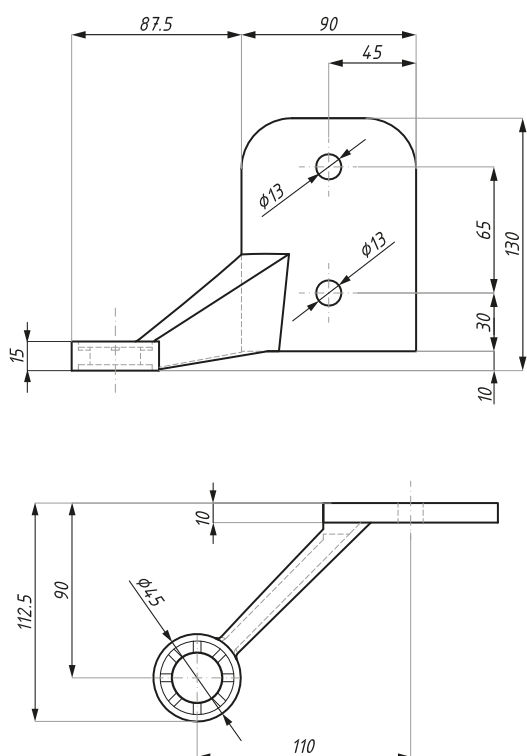

CDA/220SP1-WM(LH)

Mocowanie jednoramienne SPIDER F
ze stali nierdzewnej SUS 316 - do ściany
One way SPIDER F in SUS 316 stainless steel - wall

Kod / Code	Wykończenie / Finish
CDA/220SP1-WM-LHSSS	satyna / satin
materiał: SUS 316	materiał: SUS 316
waga produktu (kg): 1,18	item weight (kg): 1,18