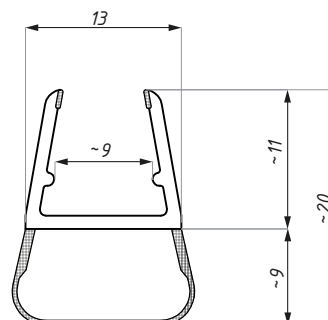

Uszczelka ABE6-8  
montaż na szkło 6 mm  
Clip seal ABE6-8 for glass 6 mm

Uszczelka ABE6-8  
montaż na szkło 8 mm  
Clip seal ABE6-8 for glass 8 mm

Uszczelka ABE6-8  
Clip seal ABE6-8

Uszczelka ABE10  
montaż na szkło 10 mm  
Clip seal ABE10 for glass 10 mm

Uszczelka ABE10  
Clip seal ABE10

Kod / Code	Grubość szkła (mm) Glass thickness (mm)	Długość (mm) Length (mm)
ABE6-8	6 - 8	2500
ABE10	10	2500

material: PVC	material: PVC
zakres temperatur: 0 - 50°C	temperature range: 0 - 50°C
odporność UV: EN ISO 4892-2	UV resistance: EN ISO 4892-2