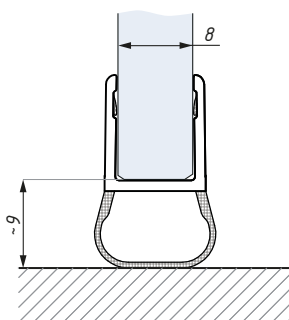

Uszczelka ABE6-8  
montaż na szkło 6 mm  
Clip seal ABE6-8 for glass 6 mm

Uszczelka ABE6-8  
montaż na szkło 8 mm  
Clip seal ABE6-8 for glass 8 mm

Uszczelka ABE6-8  
Clip seal ABE6-8

Uszczelka ABE10  
montaż na szkło 10 mm  
Clip seal ABE10 for glass 10 mm

Uszczelka ABE10  
Clip seal ABE10

Kod / Code	Grubość szkła (mm) Glass thickness (mm)	Długość (mm) Length (mm)
ABE6-8	6 - 8	2500
ABE10	10	2500

material: PVC	material: PVC
zakres temperatur: 0 - 50°C	temperature range: 0 - 50°C
odporność UV: EN ISO 4892-2	UV resistance: EN ISO 4892-2