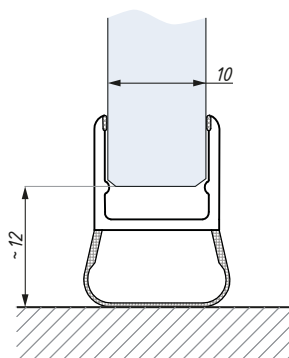

Uszczelka ABE6-8  
montaż na szkło 6 mm  
Clip seal ABE6-8 for glass 6 mm

Uszczelka ABE6-8  
montaż na szkło 8 mm  
Clip seal ABE6-8 for glass 8 mm

Uszczelka ABE6-8  
Clip seal ABE6-8

Uszczelka ABE10  
montaż na szkło 10 mm  
Clip seal ABE10 for glass 10 mm

Uszczelka ABE10  
Clip seal ABE10

Kod / Code	Grubość szkła (mm) Glass thickness (mm)	Długość (mm) Length (mm)
ABE6-8	6 - 8	2500
ABE10	10	2500

material: PVC	material: PVC
zakres temperatur: 0 - 50°C	temperature range: 0 - 50°C
odporność UV: EN ISO 4892-2	UV resistance: EN ISO 4892-2