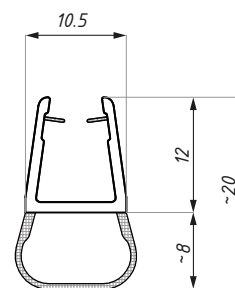

Uszczelka ABE6-8  
montaż na szkło 6 mm  
Clip seal ABE6-8 for glass 6 mm

Uszczelka ABE6-8  
montaż na szkło 8 mm  
Clip seal ABE6-8 for glass 8 mm

Uszczelka ABE6-8  
Clip seal ABE6-8

Uszczelka ABE10  
montaż na szkło 10 mm  
Clip seal ABE10 for glass 10 mm

Uszczelka ABE10  
Clip seal ABE10

Kod / Code	Grubość szkła (mm) Glass thickness (mm)	Długość (mm) Length (mm)
ABE6-8	6 - 8	2500
ABE10	10	2500

material: PVC	material: PVC
zakres temperatur: 0 - 50°C	temperature range: 0 - 50°C
odporność UV: EN ISO 4892-2	UV resistance: EN ISO 4892-2