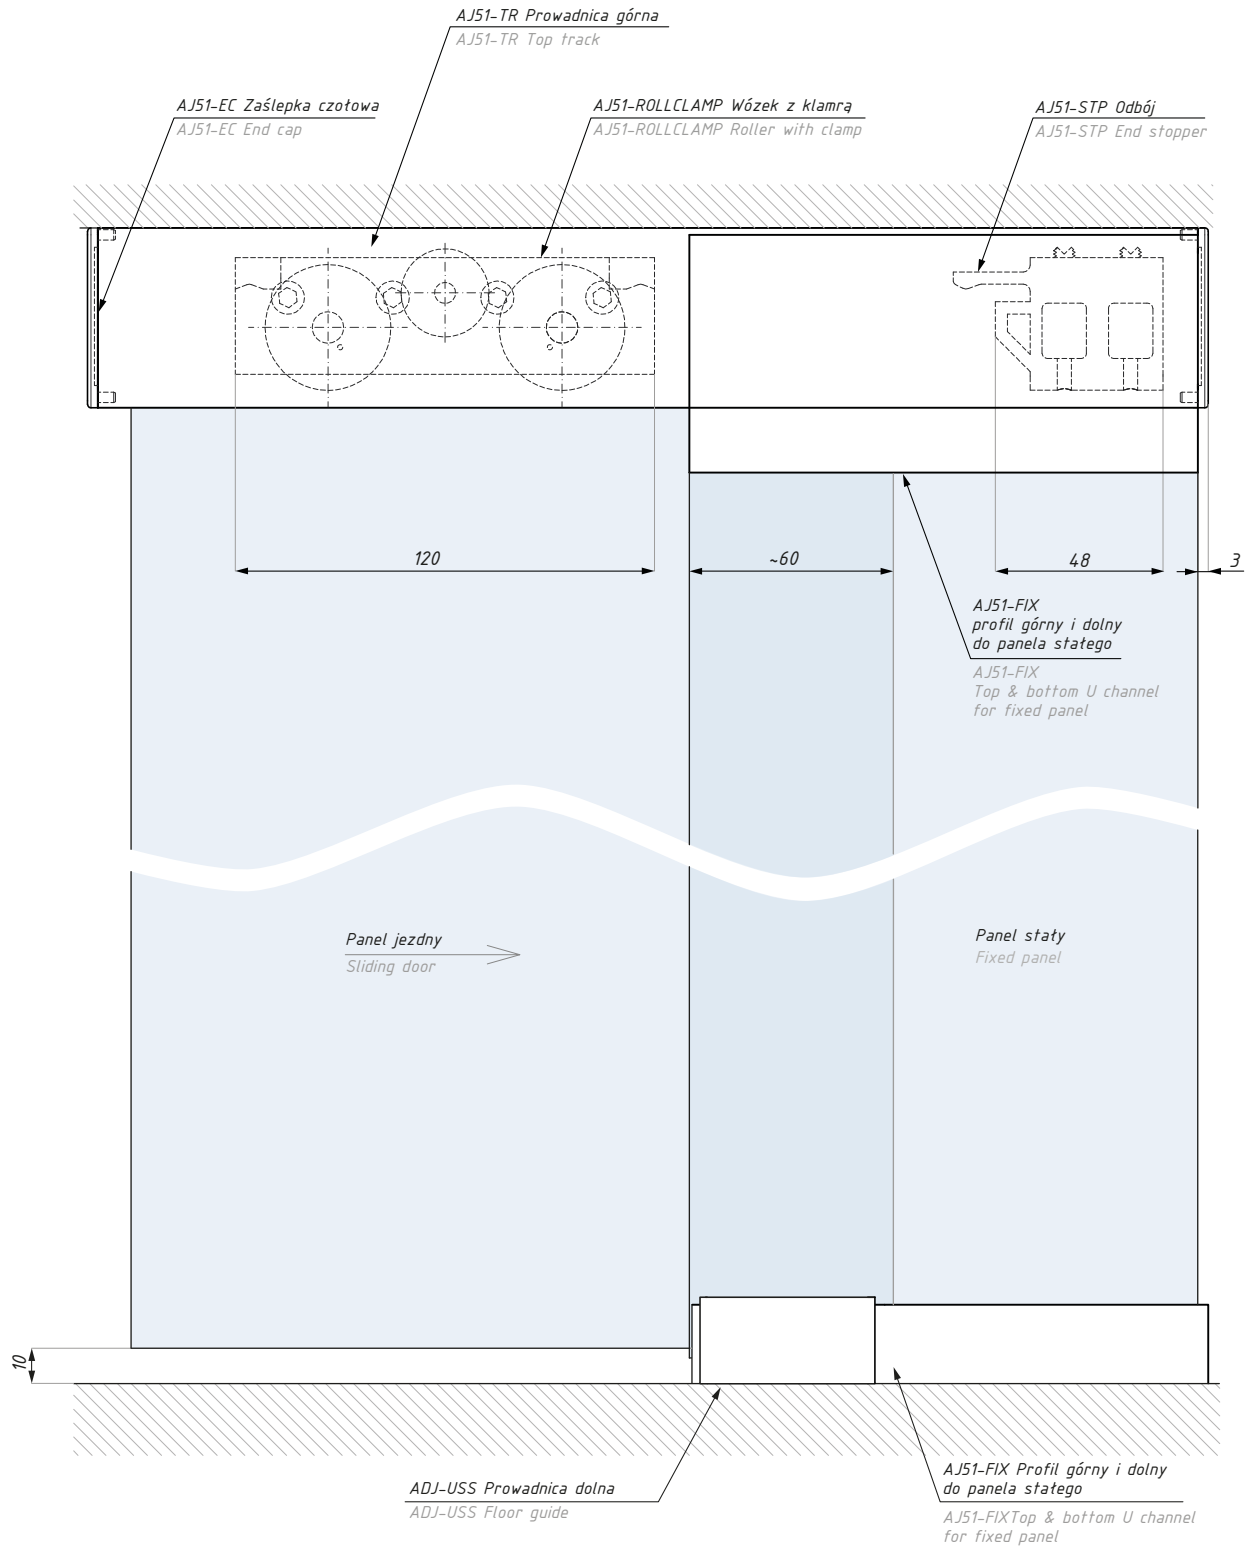

zestaw nie zawiera profilu do panela stałego
set not includes fixed panel profile

Zestaw na dwa skrzydła zawiera:
Two panels set includes:

Produkt / Produkt	Sztuk / Pcs
prowadnica / top track tube	1
maskownica / track cover	1
wózek z klamrą / roller with clamp	4
odboje - komplet / end stopers - set	2
zaślepki boczne - komplet / end caps - set	1
prowadnica regulowana - stal / adjustable floor guide - steel	2
uszczelka do szkła 10mm kpl. / gasket10mm - set	1
udźwignie systemu (kg): 2 x 85	set's capacity (kg): 2 x 85

zestaw nie zawiera profilu do panela stałego
set not includes fixed panel profile

GRADO AJ51

System przesuwny GRADO AJ51
Sliding system GRADO AJ51

Kod zestawu Set's code	Zestaw Set	Ilość skrzydeł Number of panels	Długość (mm) Length (mm)	Wykończenie Finish
CDA/AJ51-SET-2000NA	A	1	2000	anoda srebrna / silver anodized
CDA/AJ51-SET-2500AX	B	1	2500	alinox / alinox
CDA/AJ51-SET-3000AX	C	1	3000	alinox / alinox
CDA/AJ51-SETTS-4000NA	D	2	4000	anoda srebrna / silver anodized
CDA/AJ51-SETTS-3000AX	E	2	3000	alinox / alinox
CDA/AJ51-SETTS-4000AX	F	2	4000	alinox / alinox

grubość szkła (mm): 8; 10; 12

glass thickness (mm): 8; 10; 12

GRADO AJ51

Widok - system przesuwny GRADO AJ51
View - sliding system GRADO AJ51

GRADO AJ51

Przekrój - system przesuwny GRADO AJ51
Section - sliding system GRADO AJ51

Montaż do sufitu panel przesuwny
Ceiling installation for sliding door

Montaż do sufitu panel przesuwny z panelem stałym
Ceiling installation for sliding door with fixed panel

Montaż do ściany panel przesuwny
Wall installation for sliding door