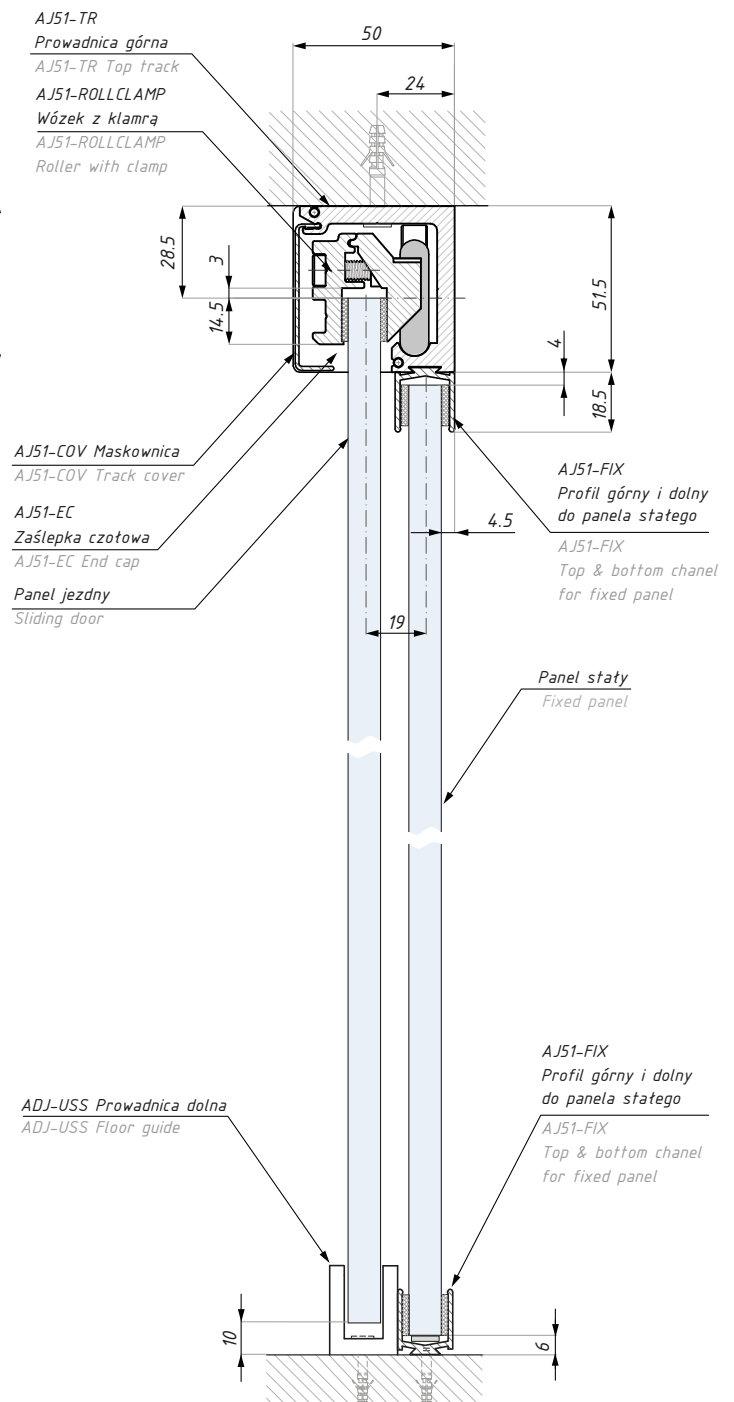

zestaw nie zawiera profilu do panela stałego
set not includes fixed panel profile

Zestaw na dwa skrzydła zawiera:
Two panels set includes:

Produkt / Produkt	Sztuk / Pcs
prowadnica / top track tube	1
maskownica / track cover	1
wózek z klamrą / roller with clamp	4
odboje - komplet / end stopers - set	2
zaślepki boczne - komplet / end caps - set	1
prowadnica regulowana - stal / adjustable floor guide - steel	2
uszczelka do szkła 10mm kpl. / gasket10mm - set	1
udźwignie systemu (kg): 2 x 85	set's capacity (kg): 2 x 85

grubość szkła (mm): 8; 10; 12

glass thickness (mm): 8; 10; 12

GRADO AJ51

Widok - system przesuwny GRADO AJ51
View - sliding system GRADO AJ51

GRADO AJ51

Przekrój - system przesuwny GRADO AJ51
Section - sliding system GRADO AJ51

Montaż do sufitu panel przesuwny
Ceiling installation for sliding door

Montaż do sufitu panel przesuwny z panelem stałym
Ceiling installation for sliding door with fixed panel

Montaż do ściany panel przesuwny
Wall installation for sliding door

Montaż do ściany panel przesuwny z panelem statym
Wall installation for sliding door with fixed panel

GRADO AJ51

Przekrój - system przesuwny GRADO AJ51
Section - sliding system GRADO AJ51

Przygotowanie szkła dla klamry AJ51-TTG
Glass preparation for clamb AJ51-TTG