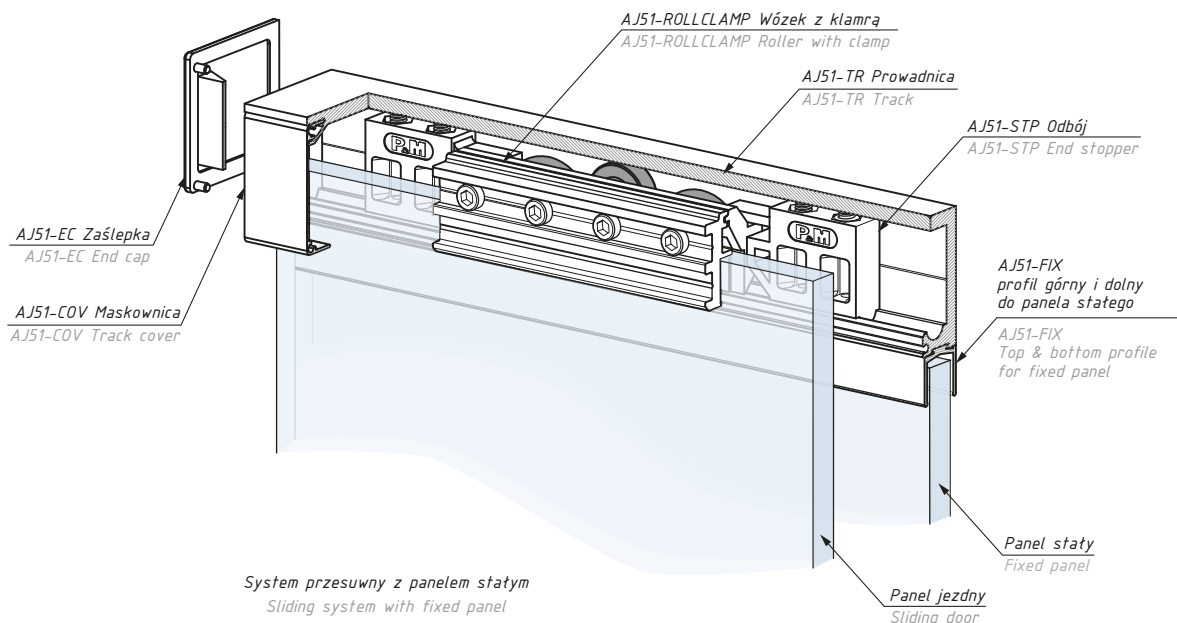

GRADO AJ51

System przesuwny GRADO AJ51
Sliding system GRADO AJ51

Zestaw na jedno skrzydło zawiera:
One panel set includes:

Produkt / Produkt	Sztuk / Pcs
prowadnica / top track tube	1
maskownica / track cover	1
wózek z klamrą / roller with clamp	2
odboje - komplet / end stopers - set	1
zaślepki boczne - komplet / end caps -set	1
prowadnica regulowana / adjustable floor guide	1
uszczelka do szkła 10mm kpl. / gasket10mm - set	1
udźwignie systemu (kg): 85	set's capacity (kg): 85

zestaw nie zawiera profilu do panela stałego
set not includes fixed panel profile

Zestaw na dwa skrzydła zawiera:
Two panels set includes:

Produkt / Produkt	Sztuk / Pcs
prowadnica / top track tube	1
maskownica / track cover	1
wózek z klamrą / roller with clamp	4
odboje - komplet / end stopers - set	2
zaślepki boczne - komplet / end caps - set	1
prowadnica regulowana - stal / adjustable floor guide - steel	2
uszczelka do szkła 10mm kpl. / gasket10mm - set	1
udźwignie systemu (kg): 2 x 85	set's capacity (kg): 2 x 85

zestaw nie zawiera profilu do panela stałego
set not includes fixed panel profile

GRADO AJ51

System przesuwny GRADO AJ51
Sliding system GRADO AJ51

Kod zestawu Set's code	Zestaw Set	Ilość skrzydeł Number of panels	Długość (mm) Length (mm)	Wykończenie Finish
CDA/AJ51-SET-2000NA	A	1	2000	anoda srebrna / silver anodized
CDA/AJ51-SET-2500AX	B	1	2500	alinox / alinox
CDA/AJ51-SET-3000AX	C	1	3000	alinox / alinox
CDA/AJ51-SETTS-4000NA	D	2	4000	anoda srebrna / silver anodized
CDA/AJ51-SETTS-3000AX	E	2	3000	alinox / alinox
CDA/AJ51-SETTS-4000AX	F	2	4000	alinox / alinox