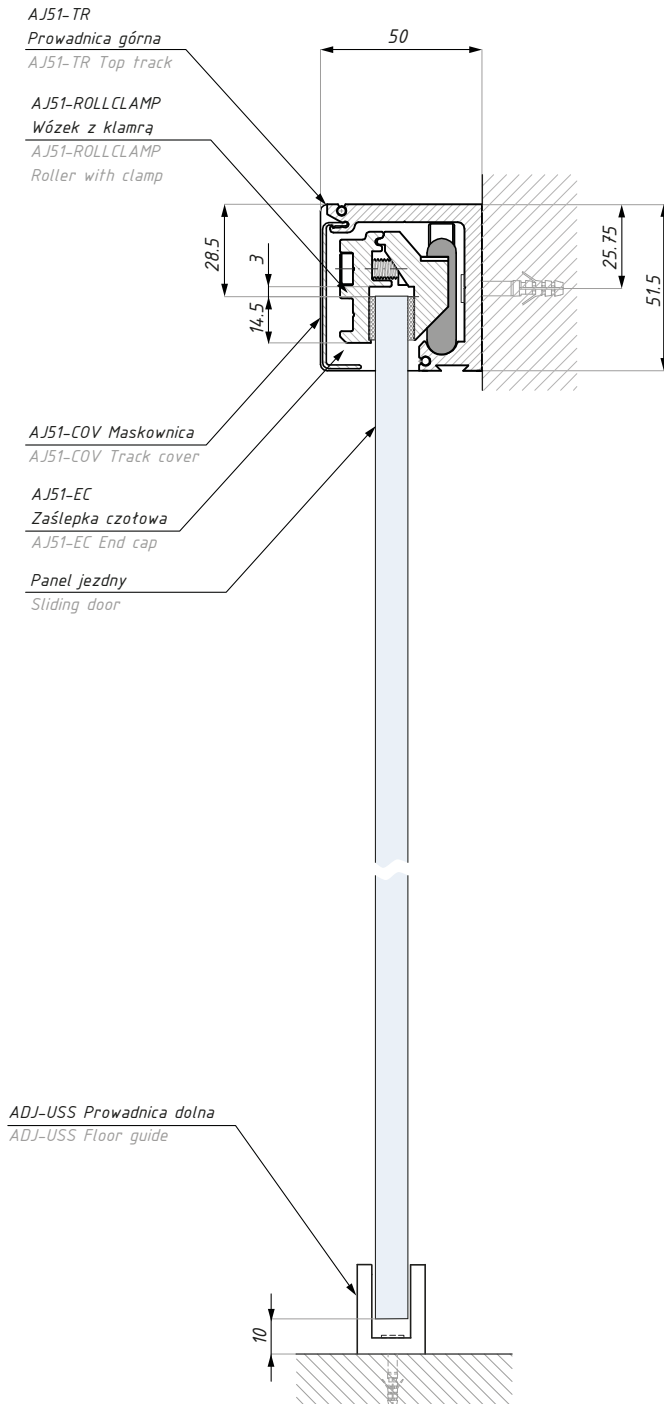

zestaw nie zawiera profilu do panela stałego
set not includes fixed panel profile

Zestaw na dwa skrzydła zawiera:
Two panels set includes:

Produkt / Produkt	Sztuk / Pcs
prowadnica / top track tube	1
maskownica / track cover	1
wózek z klamrą / roller with clamp	4
odboje - komplet / end stopers - set	2
zaślepki boczne - komplet / end caps - set	1
prowadnica regulowana - stal / adjustable floor guide - steel	2
uszczelka do szkła 10mm kpl. / gasket10mm - set	1
udźwignie systemu (kg): 2 x 85	set's capacity (kg): 2 x 85

grubość szkła (mm): 8; 10; 12

glass thickness (mm): 8; 10; 12

GRADO AJ51

Widok - system przesuwny GRADO AJ51
View - sliding system GRADO AJ51

GRADO AJ51

Przekrój - system przesuwny GRADO AJ51
Section - sliding system GRADO AJ51

Montaż do sufitu panel przesuwny
Ceiling installation for sliding door

Montaż do sufitu panel przesuwny z panelem stałym
Ceiling installation for sliding door with fixed panel

Montaż do ściany panel przesuwny
Wall installation for sliding door

Montaż do ściany panel przesuwny z panelem statym
Wall installation for sliding door with fixed panel

GRADO AJ51

Przekrój - system przesuwny GRADO AJ51
Section - sliding system GRADO AJ51

Przygotowanie szkła dla klamry AJ51-TTG
Glass preparation for clamb AJ51-TTG