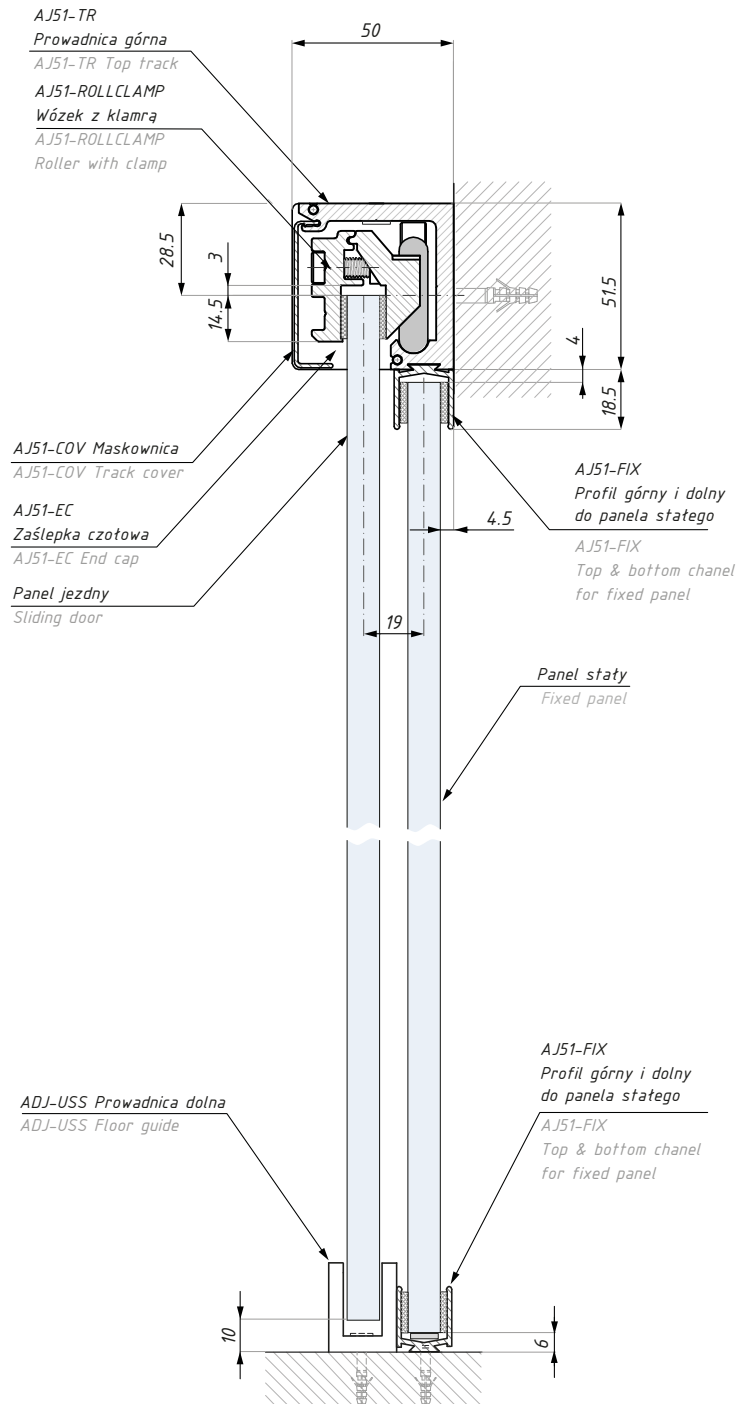

zestaw nie zawiera profilu do panela stałego
set not includes fixed panel profile

Zestaw na dwa skrzydła zawiera:
Two panels set includes:

Produkt / Produkt	Sztuk / Pcs
prowadnica / top track tube	1
maskownica / track cover	1
wózek z klamrą / roller with clamp	4
odboje - komplet / end stopers - set	2
zaślepki boczne - komplet / end caps - set	1
prowadnica regulowana - stal / adjustable floor guide - steel	2
uszczelka do szkła 10mm kpl. / gasket10mm - set	1
udźwignie systemu (kg): 2 x 85	set's capacity (kg): 2 x 85

grubość szkła (mm): 8; 10; 12

glass thickness (mm): 8; 10; 12

GRADO AJ51

Widok - system przesuwny GRADO AJ51
View - sliding system GRADO AJ51

GRADO AJ51

Przekrój - system przesuwny GRADO AJ51
Section - sliding system GRADO AJ51

Montaż do sufitu panel przesuwny
Ceiling installation for sliding door

Montaż do sufitu panel przesuwny z panelem stałym
Ceiling installation for sliding door with fixed panel

Montaż do ściany panel przesuwny
Wall installation for sliding door

Montaż do ściany panel przesuwny z panelem statym
Wall installation for sliding door with fixed panel

GRADO AJ51

Przekrój - system przesuwny GRADO AJ51
Section - sliding system GRADO AJ51

Przygotowanie szkła dla klamry AJ51-TTG
Glass preparation for clamb AJ51-TTG