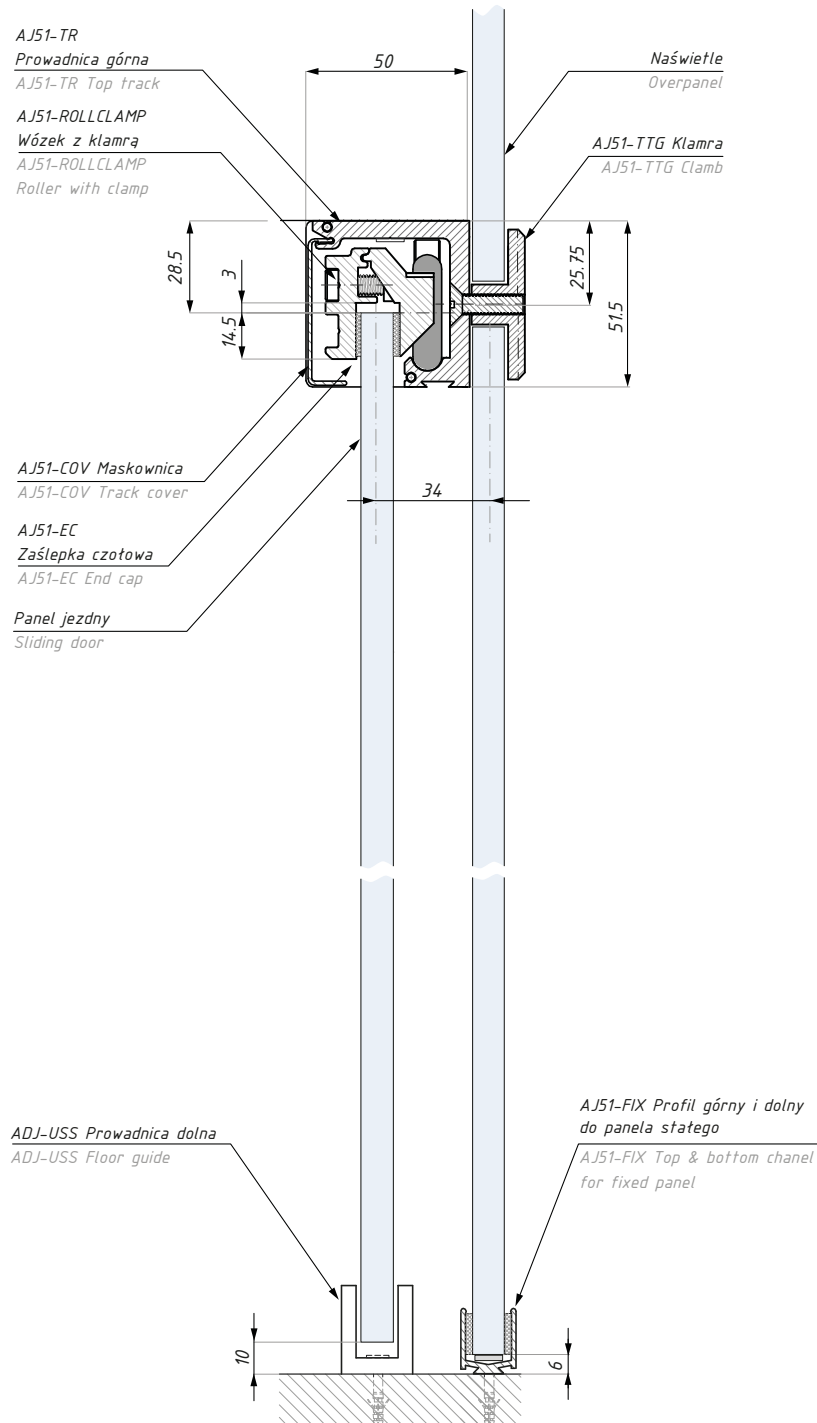

zestaw nie zawiera profilu do panela stałego
set not includes fixed panel profile

Zestaw na dwa skrzydła zawiera:
Two panels set includes:

Produkt / Produkt	Sztuk / Pcs
prowadnica / top track tube	1
maskownica / track cover	1
wózek z klamrą / roller with clamp	4
odboje - komplet / end stopers - set	2
zaślepki boczne - komplet / end caps - set	1
prowadnica regulowana - stal / adjustable floor guide - steel	2
uszczelka do szkła 10mm kpl. / gasket10mm - set	1
udźwignie systemu (kg): 2 x 85	set's capacity (kg): 2 x 85

Montaż do sufitu panel przesuwny
Ceiling installation for sliding door

Montaż do sufitu panel przesuwny z panelem stałym
Ceiling installation for sliding door with fixed panel

Montaż do ściany panel przesuwny
Wall installation for sliding door

Montaż do ściany panel przesuwny z panelem statym
Wall installation for sliding door with fixed panel

GRADO AJ51

Przekrój - system przesuwny GRADO AJ51
Section - sliding system GRADO AJ51

Przygotowanie szkła dla klamry AJ51-TTG
Glass preparation for clamb AJ51-TTG

Montaż do panela szklanego
Overpanel installation