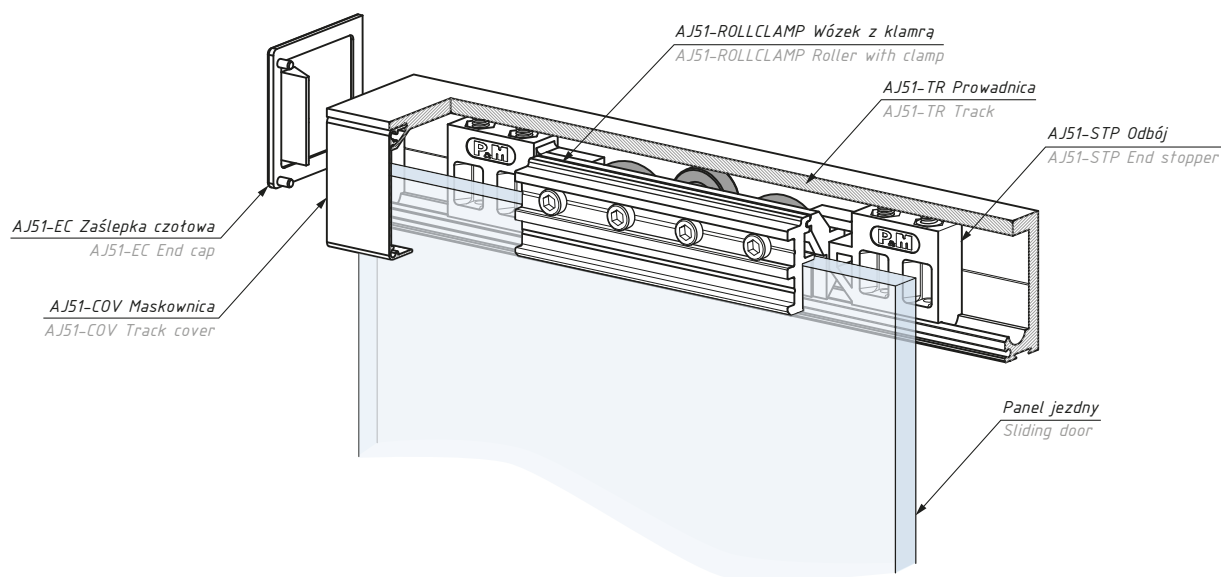

GRADO AJ51

System przesuwny GRADO AJ51
Sliding system GRADO AJ51

Zestaw na jedno skrzydło zawiera:
One panel set includes:

Produkt / Produkt	Sztuk / Pcs
prowadnica / top track tube	1
maskownica / track cover	1
wózek z klamrą / roller with clamp	2
odboje - komplet / end stopers - set	1
zaślepki boczne - komplet / end caps -set	1
prowadnica regulowana / adjustable floor guide	1
uszczelka do szkła 10mm kpl. / gasket10mm - set	1
udźwignie systemu (kg): 85	set's capacity (kg): 85

zestaw nie zawiera profilu do panela stałego
set not includes fixed panel profile

Zestaw na dwa skrzydła zawiera:
Two panels set includes:

Produkt / Produkt	Sztuk / Pcs
prowadnica / top track tube	1
maskownica / track cover	1
wózek z klamrą / roller with clamp	4
odboje - komplet / end stopers - set	2
zaślepki boczne - komplet / end caps - set	1
prowadnica regulowana - stal / adjustable floor guide - steel	2
uszczelka do szkła 10mm kpl. / gasket10mm - set	1
udźwignie systemu (kg): 2 x 85	set's capacity (kg): 2 x 85

zestaw nie zawiera profilu do panela stałego
set not includes fixed panel profile

GRADO AJ51

System przesuwny GRADO AJ51
Sliding system GRADO AJ51

Kod zestawu Set's code	Zestaw Set	Ilość skrzydeł Number of panels	Długość (mm) Length (mm)	Wykończenie Finish
CDA/AJ51-SET-2000NA	A	1	2000	anoda srebrna / silver anodized
CDA/AJ51-SET-2500AX	B	1	2500	alinox / alinox
CDA/AJ51-SET-3000AX	C	1	3000	alinox / alinox
CDA/AJ51-SETTS-4000NA	D	2	4000	anoda srebrna / silver anodized
CDA/AJ51-SETTS-3000AX	E	2	3000	alinox / alinox
CDA/AJ51-SETTS-4000AX	F	2	4000	alinox / alinox

grubość szkła (mm): 8; 10; 12

glass thickness (mm): 8; 10; 12

GRADO AJ51

Widok - system przesuwny GRADO AJ51
View - sliding system GRADO AJ51

GRADO AJ51

Przekrój - system przesuwny GRADO AJ51
Section - sliding system GRADO AJ51