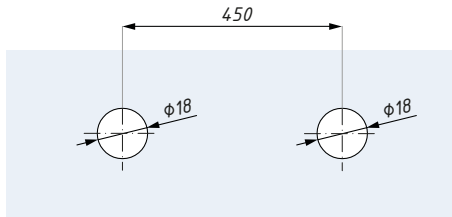

GRADO AJ51

Przekrój - system przesuwny GRADO AJ51
Section - sliding system GRADO AJ51

Przygotowanie szkła dla klamry AJ51-TTG
Glass preparation for clamb AJ51-TTG