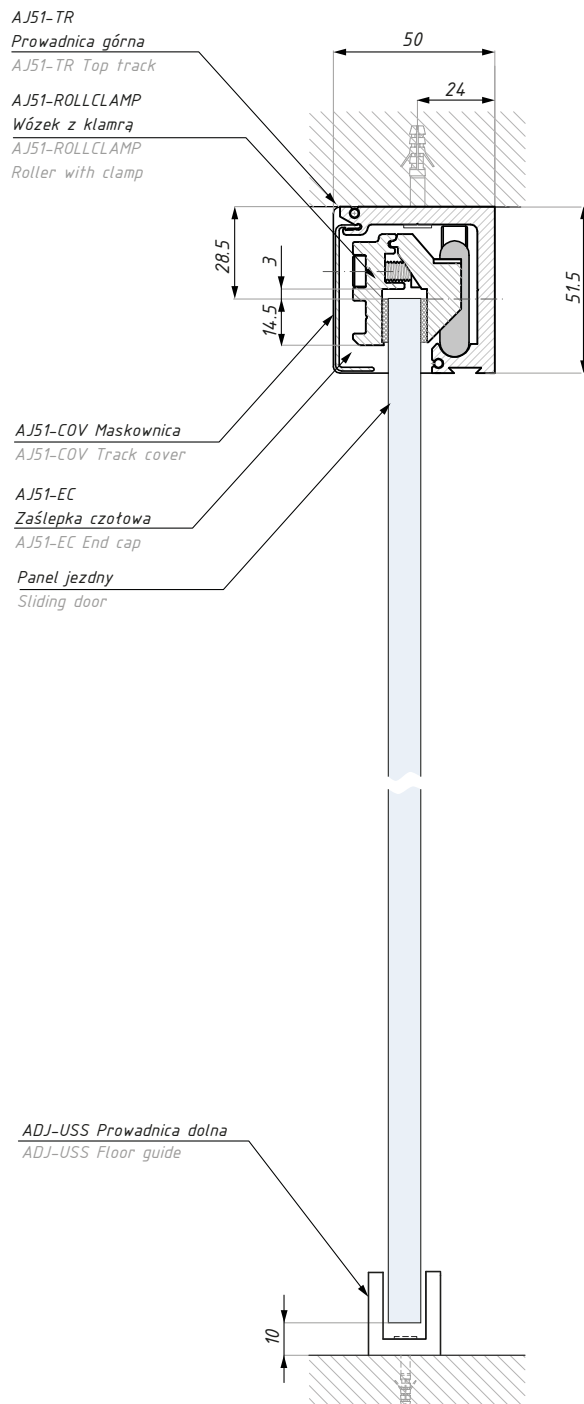

zestaw nie zawiera profilu do panela stałego
set not includes fixed panel profile

Zestaw na dwa skrzydła zawiera:
Two panels set includes:

Produkt / Produkt	Sztuk / Pcs
prowadnica / top track tube	1
maskownica / track cover	1
wózek z klamrą / roller with clamp	4
odboje - komplet / end stopers - set	2
zaślepki boczne - komplet / end caps - set	1
prowadnica regulowana - stal / adjustable floor guide - steel	2
uszczelka do szkła 10mm kpl. / gasket10mm - set	1
udźwignie systemu (kg): 2 x 85	set's capacity (kg): 2 x 85

zestaw nie zawiera profilu do panela stałego
set not includes fixed panel profile

GRADO AJ51

System przesuwny GRADO AJ51
Sliding system GRADO AJ51

Kod zestawu Set's code	Zestaw Set	Ilość skrzydeł Number of panels	Długość (mm) Length (mm)	Wykończenie Finish
CDA/AJ51-SET-2000NA	A	1	2000	anoda srebrna / silver anodized
CDA/AJ51-SET-2500AX	B	1	2500	alinox / alinox
CDA/AJ51-SET-3000AX	C	1	3000	alinox / alinox
CDA/AJ51-SETTS-4000NA	D	2	4000	anoda srebrna / silver anodized
CDA/AJ51-SETTS-3000AX	E	2	3000	alinox / alinox
CDA/AJ51-SETTS-4000AX	F	2	4000	alinox / alinox

grubość szkła (mm): 8; 10; 12

glass thickness (mm): 8; 10; 12

GRADO AJ51

Widok - system przesuwny GRADO AJ51
View - sliding system GRADO AJ51

GRADO AJ51

Przekrój - system przesuwny GRADO AJ51
Section - sliding system GRADO AJ51

Montaż do sufitu panel przesuwny
Ceiling installation for sliding door

Montaż do sufitu panel przesuwny z panelem stałym
Ceiling installation for sliding door with fixed panel

Montaż do ściany panel przesuwny
Wall installation for sliding door