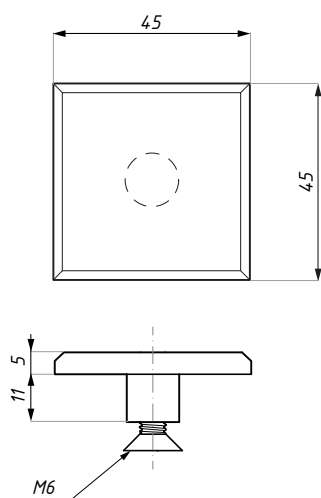

CDA/AJ51-TTG

Mocowanie prowadnicy do szkła
Track to glass fixing

**Kod / Code**

CDA/AJ51-TGG

Wykończenie/ Finish

chrom satyna / satin chrome

materiał: mosiądz

material: brass