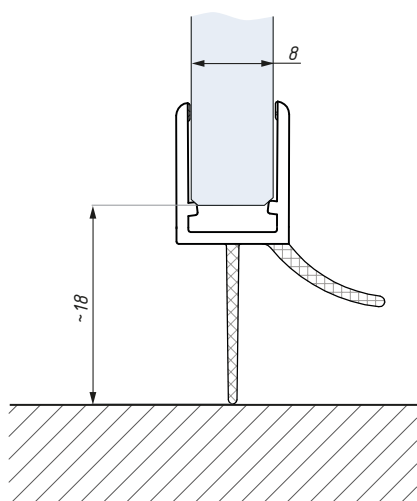

Uszczelka BSE6-8  
montaż na szkłe 6 mm  
Clip seal BSE6-8 for glass 6 mm

Uszczelka BSE6-8  
montaż na szkłe 8 mm  
Clip seal BSE6-8 for glass 8 mm

Uszczelka BSE6-8  
Clip seal BSE6-8

Kod / Code	Grubość szkła (mm) Glass thickness (mm)	Długość (mm) Length (mm)
BSE6-8	6 - 8	2500
materiał: PVC		materiał: PVC
zakres temperatur: 0 - 50°C		temperature range: 0 - 50°C
odporność UV: EN ISO 4892-2		UV resistance: EN ISO 4892-2