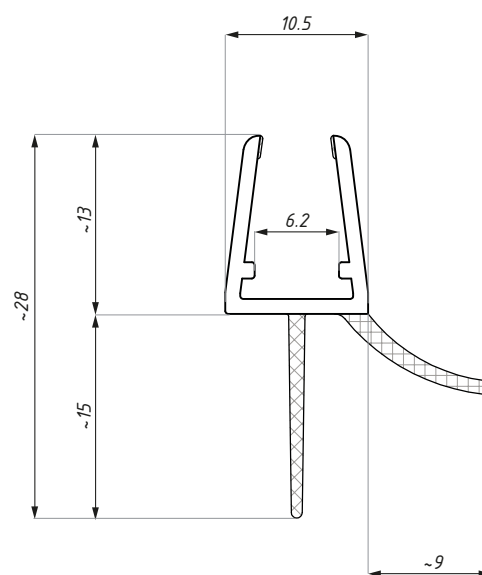

Uszczelka BSE6-8  
montaż na szkłe 6 mm  
Clip seal BSE6-8 for glass 6 mm

Uszczelka BSE6-8  
montaż na szkłe 8 mm  
Clip seal BSE6-8 for glass 8 mm

Uszczelka BSE6-8  
Clip seal BSE6-8

Kod / Code	Grubość szkła (mm) Glass thickness (mm)	Długość (mm) Length (mm)
BSE6-8	6 - 8	2500
materiał: PVC		materiał: PVC
zakres temperatur: 0 - 50°C		temperature range: 0 - 50°C
odporność UV: EN ISO 4892-2		UV resistance: EN ISO 4892-2