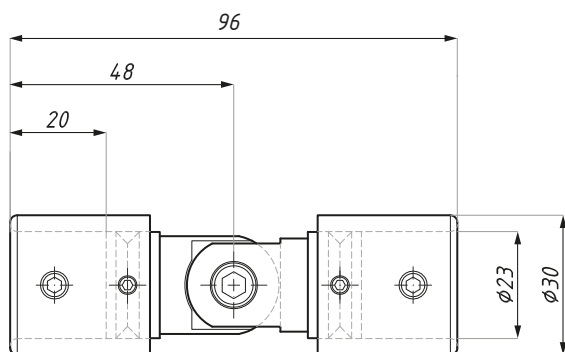

## CB01ADJ

Łącznik przegubowy, kątowy do relingów  
Adjustable angular connector

Kod / Code	Materiał / Material	Wykończenie / Finish
CB01ADJPC	mosiądz / brass	chrom połysk / polished chrome
CB01ADJSC	mosiądz / brass	chrom satyna / satin chrome