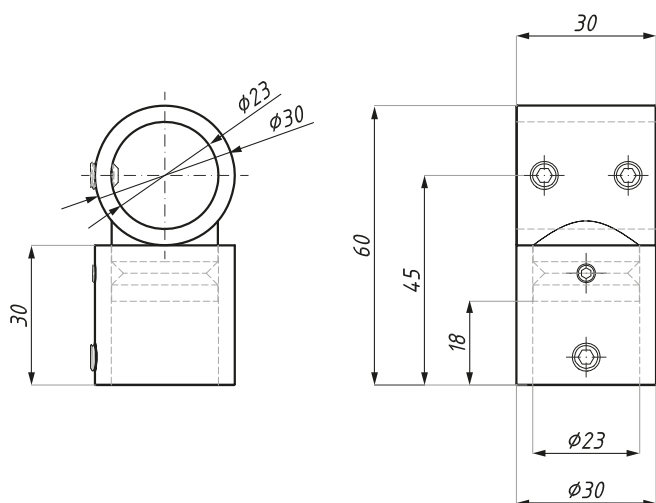

CB03T

Łącznik "T" do relingów
„T”-junction connector

Kod / Code	Materiał / Material	Wykończenie / Finish
CB03TPC	mosiądz / brass	chrom połysk / polished chrome
CB03TSC	mosiądz / brass	chrom satyna / satin chrome