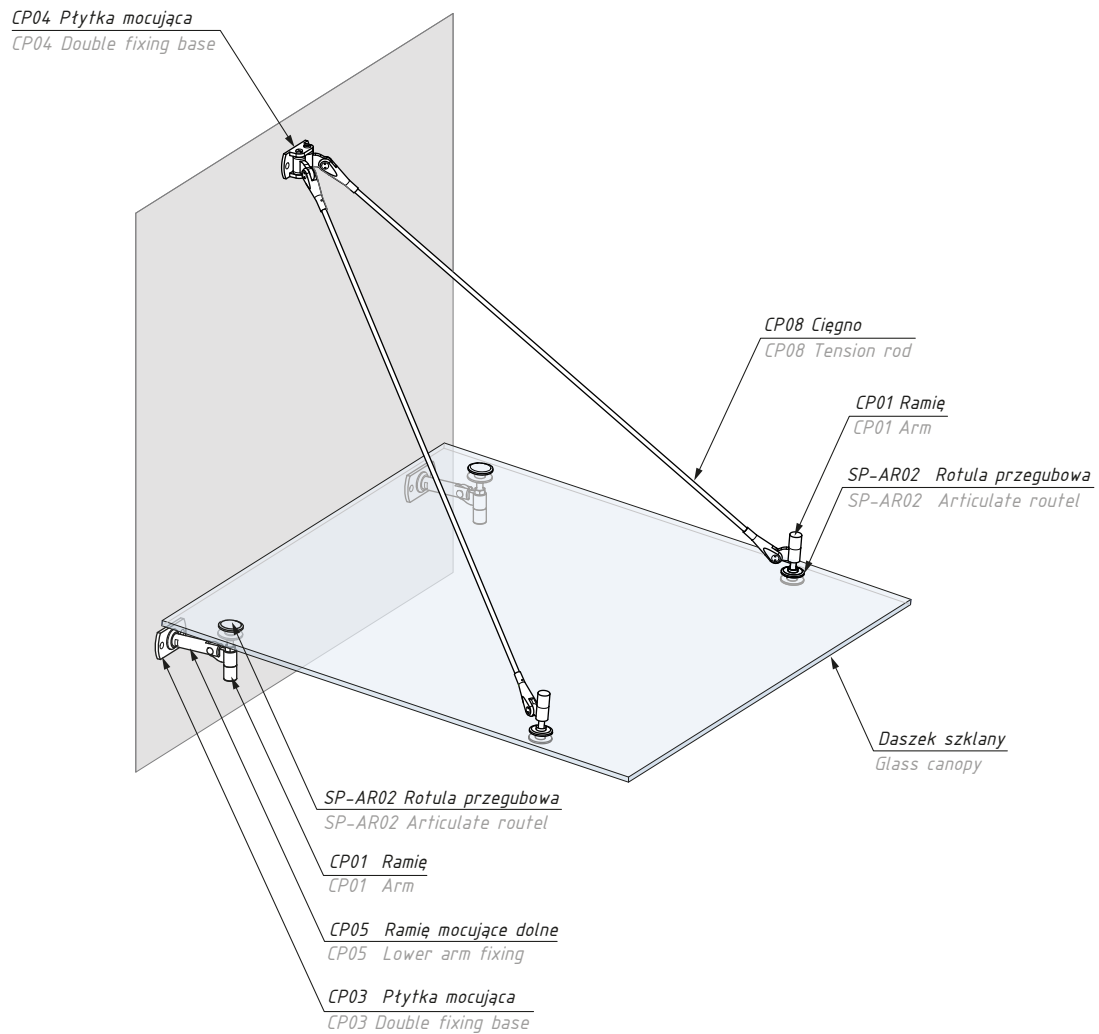

CDA/CP04

Podwójne ramię mocujące
Double fixing common base

Kod / Code

CDA/CP04SSS

Wykończenie / Finish

satyna / satin

materiał: stal nierdzewna SUS 316

materiał: stainless steal SUS 316

Mocowanie typ A

Przykładowe rozwiązanie
Example

Przykładowy daszek
Drawing example

Mocowanie typ B

Przykładowe rozwiązanie
Example

Przykładowy daszek
Drawing example