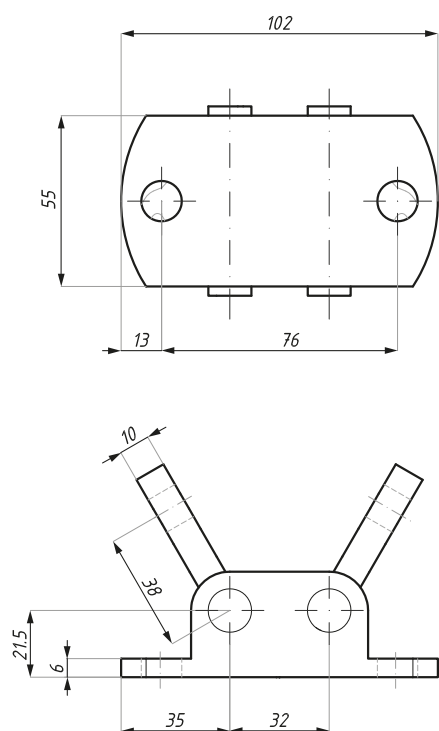

CDA/CP04

Podwójne ramię mocujące
Double fixing common base

Kod / Code

CDA/CP04SSS

Wykończenie / Finish

satyna / satin

materiał: stal nierdzewna SUS 316

materiał: stainless steal SUS 316

Mocowanie typ A

Przykładowe rozwiązanie
Example

Przykładowy daszek
Drawing example

Mocowanie typ B

Przykładowe rozwiązanie
Example

Przykładowy daszek
Drawing example