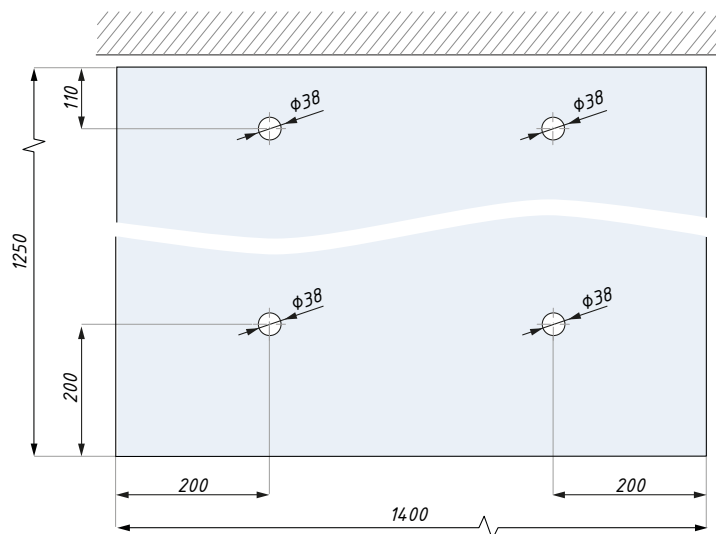

CDA/CP04

Podwójne ramię mocujące
Double fixing common base

Kod / Code

CDA/CP04SSS

Wykończenie / Finish

satyna / satin

materiał: stal nierdzewna SUS 316

materiał: stainless steal SUS 316

Mocowanie typ A

Przykładowe rozwiązanie
Example

Przykładowy daszek
Drawing example

Mocowanie typ B

Przykładowe rozwiązanie
Example

Przykładowy daszek
Drawing example