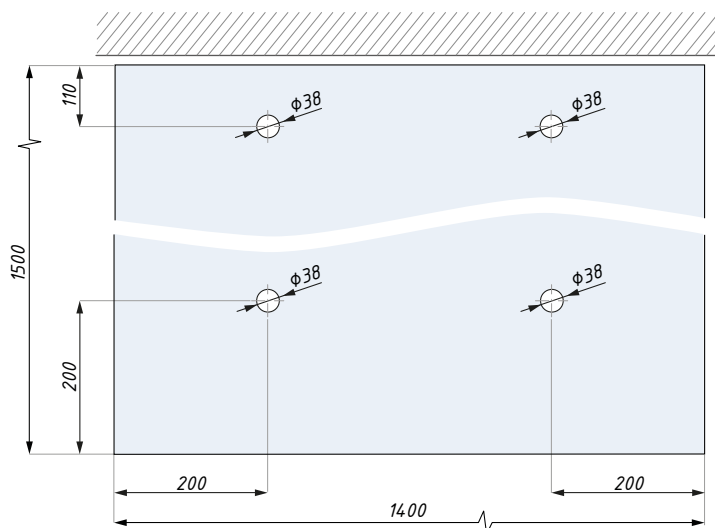

CDA/CP04

Podwójne ramię mocujące
Double fixing common base

Kod / Code

CDA/CP04SSS

Wykończenie / Finish

satyna / satin

materiał: stal nierdzewna SUS 316

materiał: stainless steal SUS 316

Mocowanie typ A

Przykładowe rozwiązanie
Example

Przykładowy daszek
Drawing example

Mocowanie typ B

Przykładowe rozwiązanie
Example

Przykładowy daszek
Drawing example