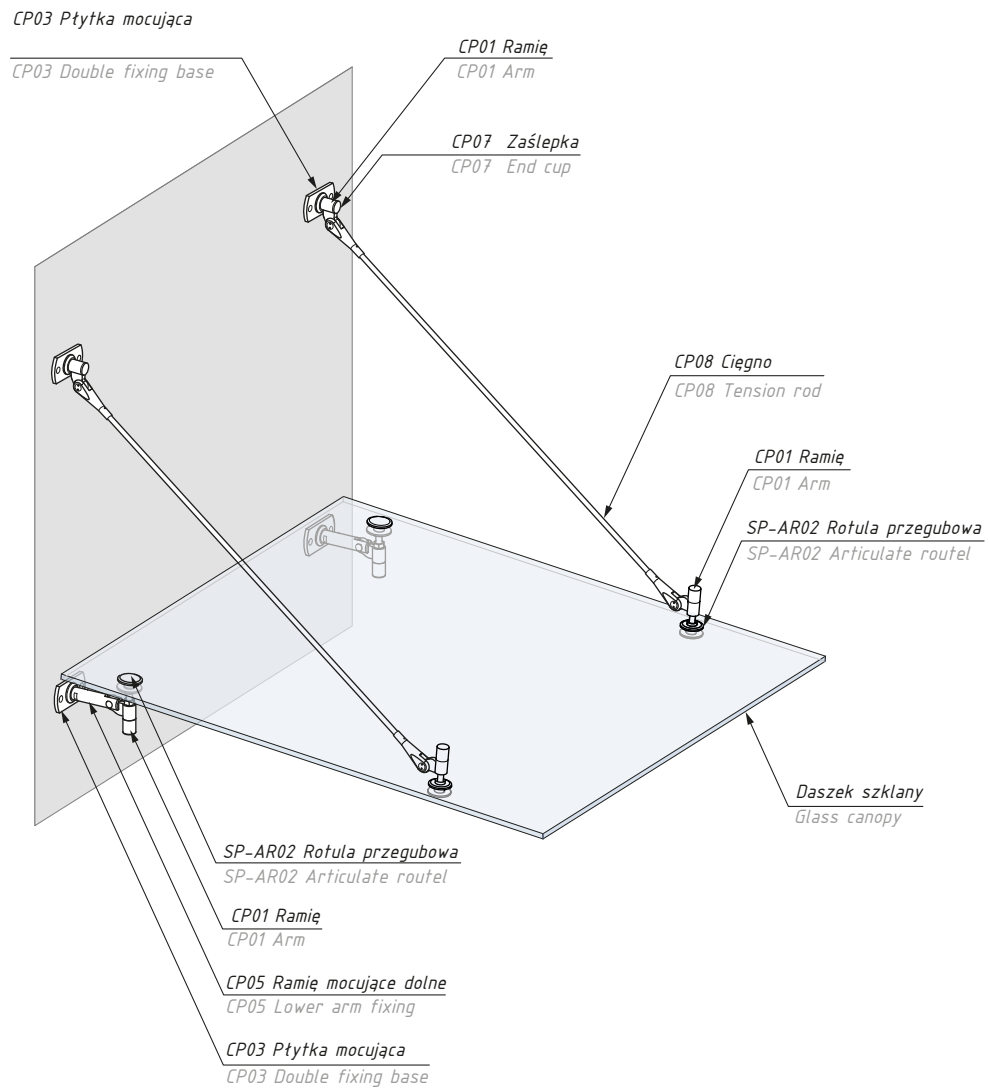

CDA/CP04

Podwójne ramię mocujące
Double fixing common base

Kod / Code

CDA/CP04SSS

Wykończenie / Finish

satyna / satin

materiał: stal nierdzewna SUS 316

materiał: stainless steal SUS 316

Mocowanie typ A

Przykładowe rozwiązanie
Example

Przykładowy daszek
Drawing example

Mocowanie typ B

Przykładowe rozwiązanie
Example

Przykładowy daszek
Drawing example