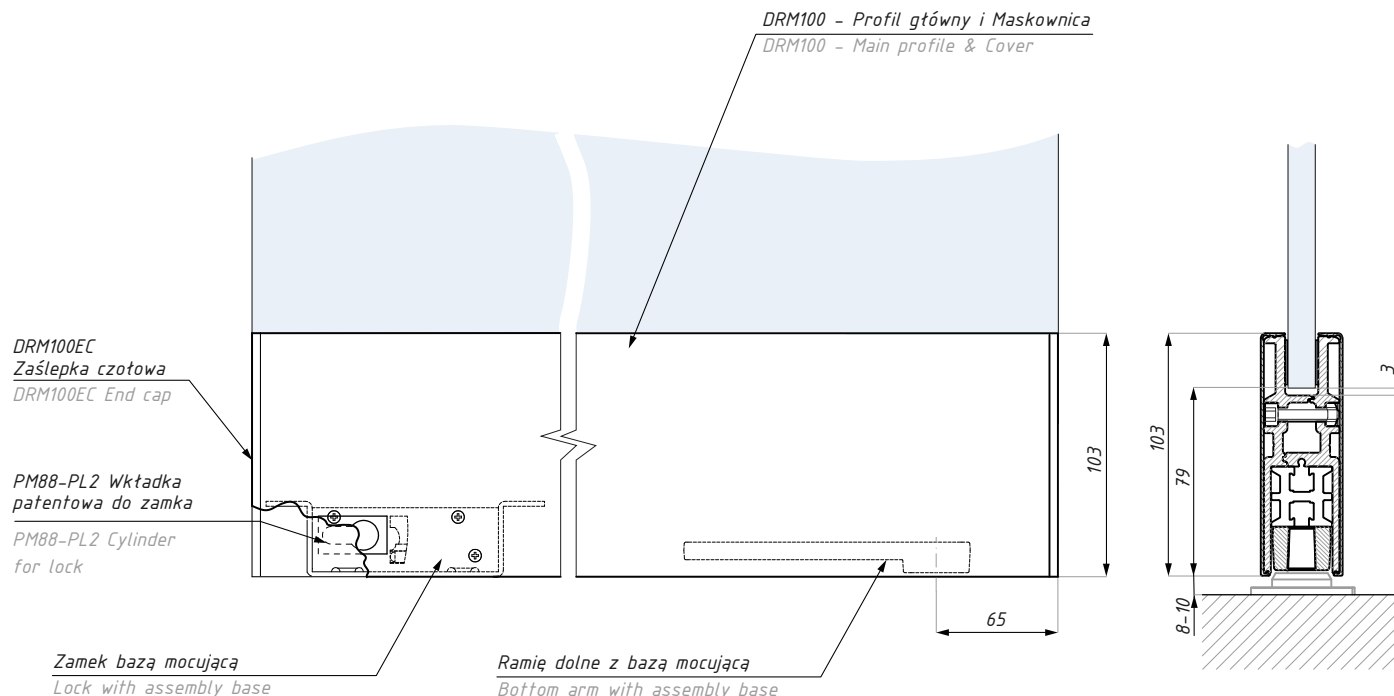

DRM100A

Zestawy A dla drzwi: Listwa montażowa z ramieniem dolnym mocującym i zamkiem
Door sets A: Rail with bottom arm and lock

Zestaw zawiera / Set includes

Kod / Code	Produkt / Produkt	Sztuk / Pcs
	profil główny / main profile	kpl. / set
	maskownica / cover	kpl. / set
DRM100EC	zaślepka czołowa / end cap	2
PM88-PL2	wkładka patentowa do zamka / cylinder for lock	1
	ramię dolne z bazą mocującą / bottom arm with assembly base	1
	zamek z bazą mocującą / lock with assembly base	1
	uszczelki do szkła / gaskets	kpl. / set
	śruby mocujące z nakrętką / screws with nuts	kpl. / set

Długość 980 mm / Length 980 mm

Kod zestawu / Set's code	Grubość szkła (mm) / Glass thickness (mm)	Wykończenie / Finish
DRM100A980SS08	8	satyna / satin
DRM100A980SS10	10	satyna / satin
DRM100A980SS12	12	satyna / satin
DRM100A980NA08	8	anoda srebrna / silver anodized
DRM100A980NA10	10	anoda srebrna / silver anodized
DRM100A980NA12	12	anoda srebrna / silver anodized
DRM100A980AX08	8	alinox / alinox
DRM100A980AX10	10	alinox / alinox
DRM100A980AX12	12	alinox / alinox

Długość 1250 mm / Length 1250 mm

Kod zestawu / Set's code	Grubość szkła (mm) / Glass thickness (mm)	Wykończenie / Finish
DRM100A1250SS08	8	satyna / satin
DRM100A1250SS10	10	satyna / satin
DRM100A1250SS12	12	satyna / satin
DRM100A1250NA08	8	anoda srebrna / silver anodized
DRM100A1250NA10	10	anoda srebrna / silver anodized
DRM100A1250NA12	12	anoda srebrna / silver anodized
DRM100A1250AX08	8	alinox / alinox
DRM100A1250AX10	10	alinox / alinox
DRM100A1250AX12	12	alinox / alinox