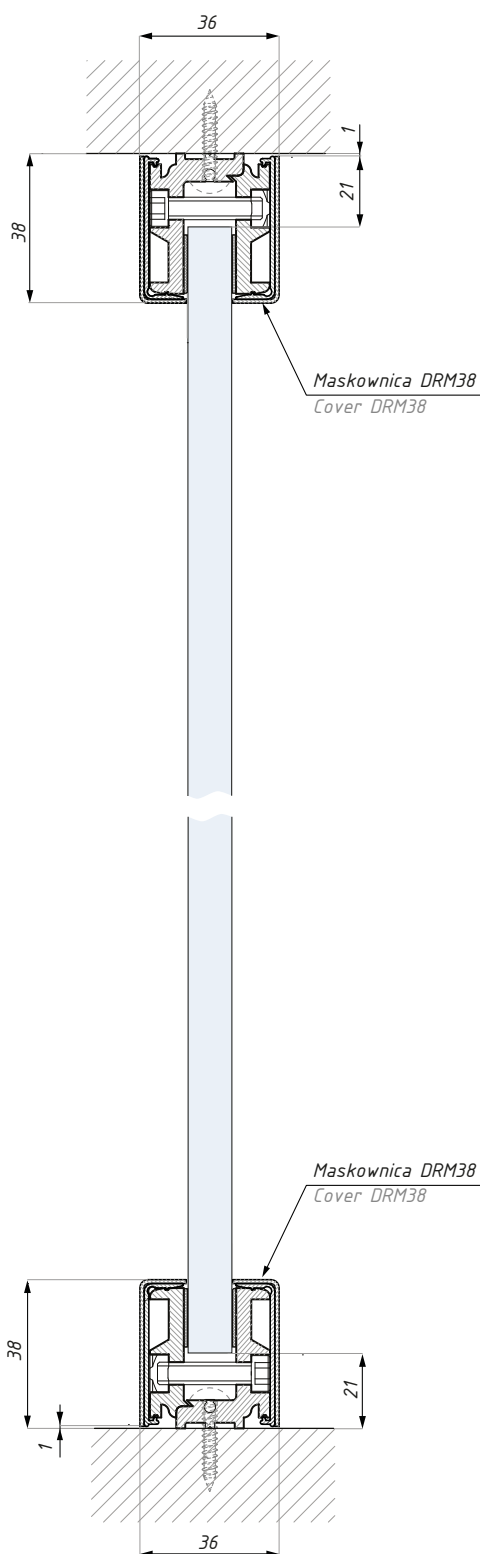

## DRM38

Listwa montażowa DRM 38  
Assembly rail DRM 38

### Zestaw zawiera / Set includes:

Produkt / Produkt	Sztuk / Pcs
profil główny / main profile	1
maskownica / cover	2
uszczelki do szkła / gaskets	kpl. / set
śruby mocujące z nakrętką / screws with nuts	kpl. / set

### Zestawy / Sets :

Kod / Code	Grubość szkła (mm) Glass thickness (mm)	Wykończenie Finish
DRM38SETA08AL	8	surowe aluminium / raw aluminium
DRM38SETA10AL	10	surowe aluminium / raw aluminium
DRM38SETA12AL	12	surowe aluminium / raw aluminium
DRM38SETA08ALSSS	8	satyna / satin
DRM38SETA10ALSSS	10	satyna / satin
DRM38SETA12ALSSS	12	satyna / satin
DRM38SETA08NA	8	anoda srebrna / silver anodized
DRM38SETA10NA	10	anoda srebrna / silver anodized
DRM38SETA12NA	12	anoda srebrna / silver anodized
DRM38SETA08NAS	8	anoda satyna / satin anodized
DRM38SETA10NAS	10	anoda satyna / satin anodized
DRM38SETA12NAS	12	anoda satyna / satin anodized
DRM38SET08AX	8	alinox / alinox
DRM38SET10AX	10	alinox / alinox
DRM38SET12AX	12	alinox / alinox

Długość (mm) : 3000

Lenght (mm) : 3000

DRM38 z maskownicą aluminiową i ze stali nierdzewnej;  
montaż na zatrzask  
DRM38 with aluminium cover & stainless steel;  
snap on cover