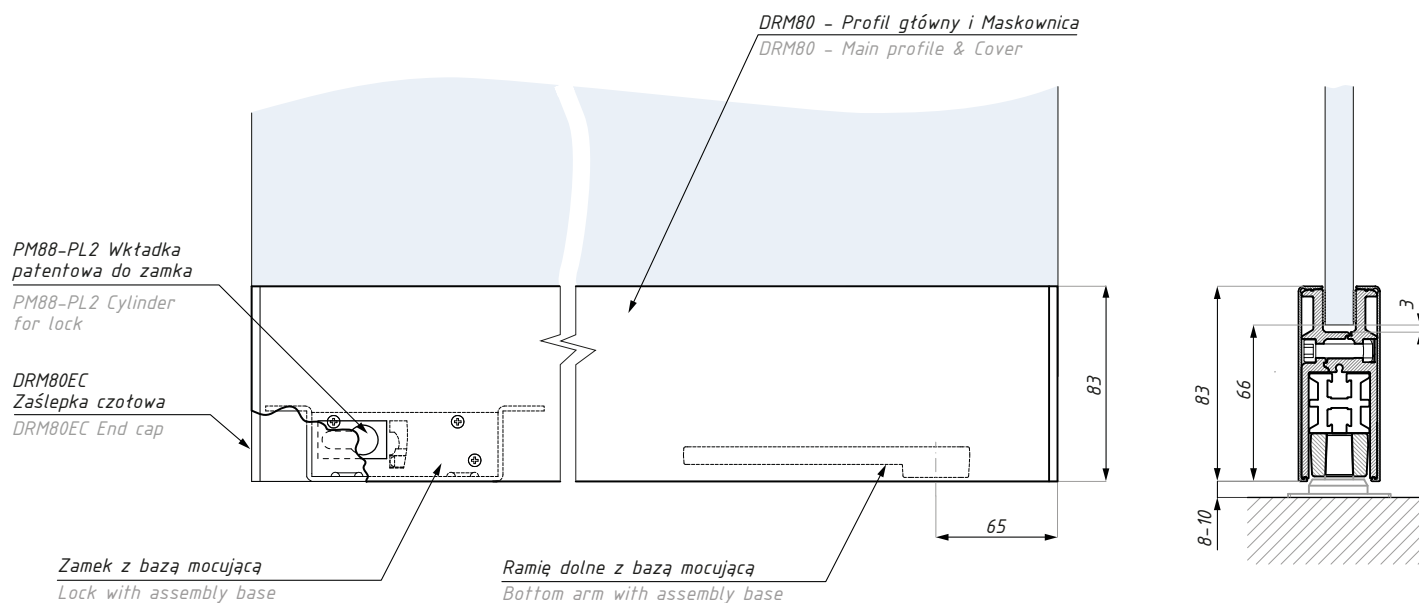

Zestawy A dla drzwi : Listwa montażowa z ramieniem dolnym i zamkiem
Door sets A: Rail with bottom arm and lock

Zestaw zawiera / Set includes

Kod / Code	Produkt / Produkt	Sztuk / Pcs
	profil główny / main profile	kpl. / set
	maskownica / cover	kpl. / set
DRM80EC	zaślepka czołowa / end cap	2
PM88-PL2	wkładka patentowa do zamka / cylinder for lock	1
	ramię dolne z bazą mocującą / bottom arm with assembly base	1
	zamek z bazą mocującą / lock with assembly base	1
	uszczelki do szkła / gaskets	kpl. / set
	śruby mocujące z nakrętką / screws with nuts	kpl. / set

Długość 980 mm / Length 980 mm

Kod zestawu / Set's code	Grubość szkła (mm) / Glass thickness (mm)	Wykończenie / Finish
DRM80A980SS08	8	satyna / satin
DRM80A980SS10	10	satyna / satin
DRM80A980SS12	12	satyna / satin
DRM80A980NA08	8	anoda srebrna / silver anodized
DRM80A980NA10	10	anoda srebrna / silver anodized
DRM80A980NA12	12	anoda srebrna / silver anodized
DRM80A980AX08	8	alinox / alinox
DRM80A980AX10	10	alinox / alinox
DRM80A980AX12	12	alinox / alinox

Długość 1250 mm / Length 1250 mm

Kod zestawu / Set's code	Grubość szkła (mm) / Glass thickness (mm)	Wykończenie / Finish
DRM80A1250SS08	8	satyna / satin
DRM80A1250SS10	10	satyna / satin
DRM80A1250SS12	12	satyna / satin
DRM80A1250NA08	8	anoda srebrna / silver anodized
DRM80A1250NA10	10	anoda srebrna / silver anodized
DRM80A1250NA12	12	anoda srebrna / silver anodized
DRM80A1250AX08	8	alinox / alinox
DRM80A1250AX10	10	alinox / alinox
DRM80A1250AX12	12	alinox / alinox