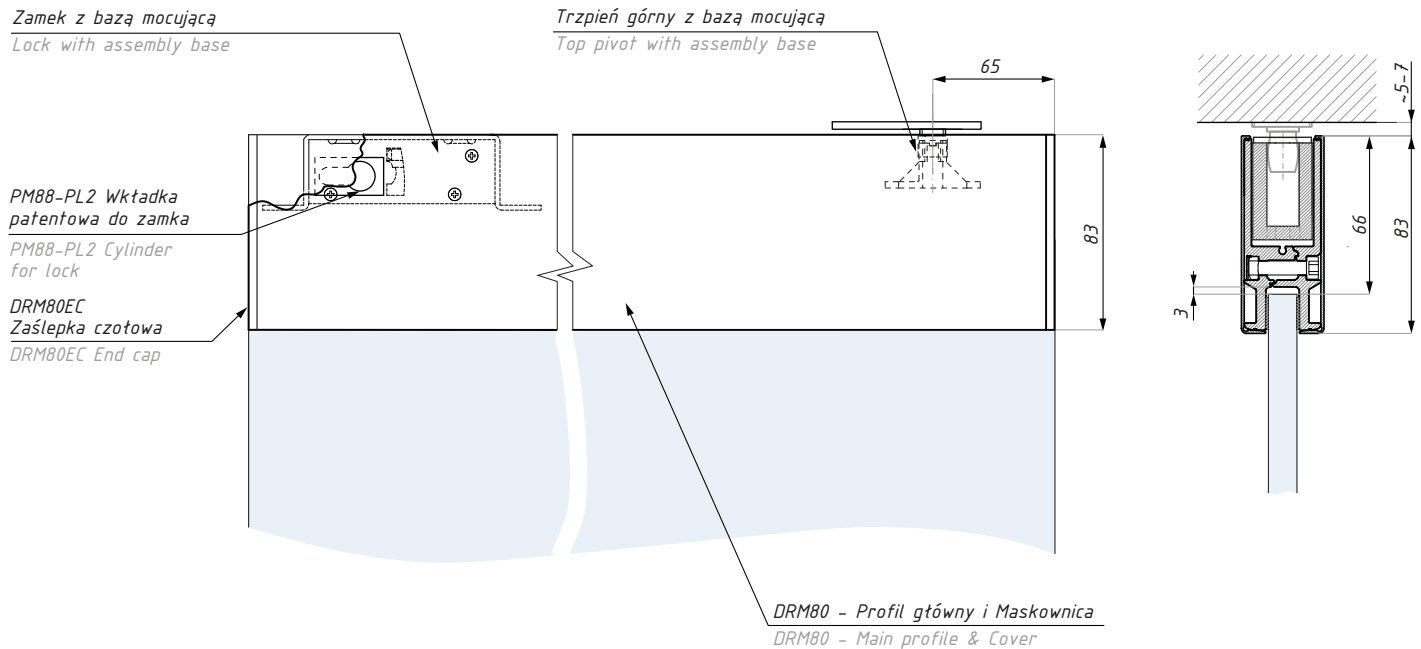

Zestawy C dla drzwi: Listwa montażowa z trzpieniem mocującym i zamkiem
Door sets C: Rail with top pivot and lock

Zestaw zawiera / Set includes

Kod / Code	Produkt / Produkt	Sztuk / Pcs
	profil główny / main profile	kpl. / set
	maskownica / cover	kpl. / set
DRM80EC	zaślepka czołowa / end cap	2
PM88-PL2	wkładka patentowa do zamka / cylinder for lock	1
	trzpień górny z bazą mocującą / top pivot with assembly base	1
	zamek z bazą mocującą / lock with assembly base	1
	uszczelki do szkła / gaskets	kpl. / set
	śruby mocujące z nakrętką / screws with nuts	kpl. / set

Długość 980 mm / Length 980 mm

Kod zestawu Set's code	Grubość szkła (mm) Glass thickness (mm)	Wykończenie Finish
DRM80C980SS08	8	satyna / satin
DRM80C980SS10	10	satyna / satin
DRM80C980SS12	12	satyna / satin
DRM80C980NA08	8	anoda srebrna / silver anodized
DRM80C980NA10	10	anoda srebrna / silver anodized
DRM80C980NA12	12	anoda srebrna / silver anodized
DRM80C980AX08	8	alinox / alinox
DRM80C980AX10	10	alinox / alinox
DRM80C980AX12	12	alinox / alinox

Długość 1250 mm / Length 1250 mm

Kod zestawu Set's code	Grubość szkła (mm) Glass thickness (mm)	Wykończenie Finish
DRM80C1250SS08	8	satyna / satin
DRM80C1250SS10	10	satyna / satin
DRM80C1250SS12	12	satyna / satin
DRM80C1250NA08	8	anoda srebrna / silver anodized
DRM80C1250NA10	10	anoda srebrna / silver anodized
DRM80C1250NA12	12	anoda srebrna / silver anodized
DRM80C1250AX08	8	alinox / alinox
DRM80C1250AX10	10	alinox / alinox
DRM80C1250AX12	12	alinox / alinox