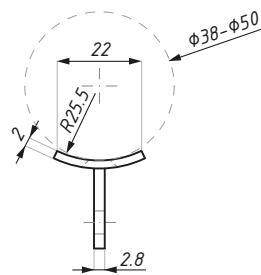

Wspornik balustradowy z regulowanym kątem nachylenia pochwyty, montaż do ściany
Elbow connector adjustable, wall montage

poręcz okrągła
round handrail

poręcz płaska
flat handrail

Kod / Code	Poręcz Handrail	Wykończenie Finish
CDA/EB01-P00-SSS	płaska / flat	satyna / satin
CDA/EB01-P16-SSS	okrągła / round	satyna / satin

material: stal nierdzewna SUS 316

material: stainless steel SUS 316