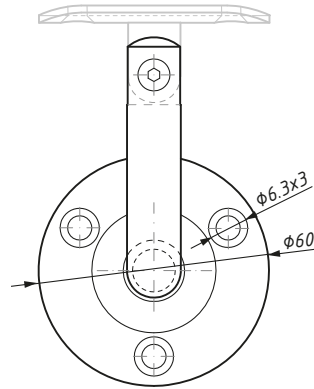

Wspornik balustradowy z regulowanym kątem nachylenia pochwyty, montaż do ściany
Elbow connector adjustable, wall montage

poręcz okrągła
round handrail

poręcz płaska
flat handrail

Kod / Code	Poręcz Handrail	Wykończenie Finish
CDA/EB01-P00-SSS	płaska / flat	satyna / satin
CDA/EB01-P16-SSS	okrągła / round	satyna / satin

material: stal nierdzewna SUS 316

material: stainless steel SUS 316