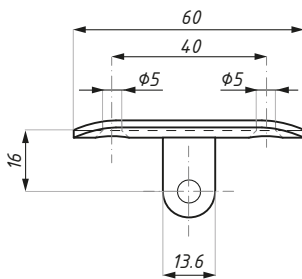

Wspornik balustradowy z regulowanym kątem nachylenia pochwyty, montaż do ściany
Elbow connector adjustable, wall montage

poręcz okrągła
round handrail

poręcz płaska
flat handrail

Kod / Code	Poręcz Handrail	Wykończenie Finish
CDA/EB01-P00-SSS	płaska / flat	satyna / satin
CDA/EB01-P16-SSS	okrągła / round	satyna / satin