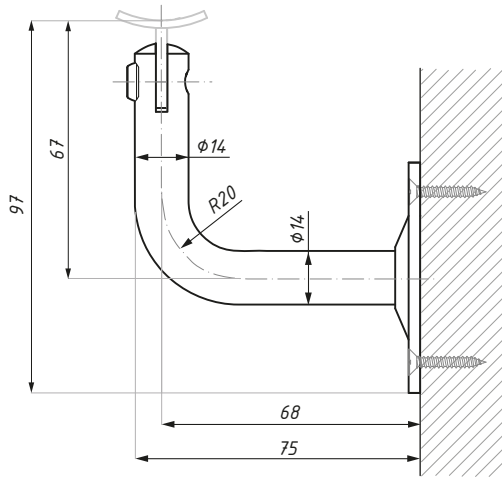

Wspornik balustradowy z regulowanym kątem nachylenia pochwyty, montaż do ściany
Elbow connector adjustable, wall montage

poręcz okrągła
round handrail

poręcz płaska
flat handrail

Kod / Code	Poręcz Handrail	Wykończenie Finish
CDA/EB01-P00-SSS	płaska / flat	satyna / satin
CDA/EB01-P16-SSS	okrągła / round	satyna / satin

material: stal nierdzewna SUS 316

material: stainless steel SUS 316