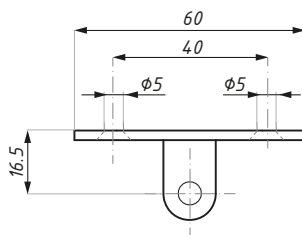

Wspornik balustradowy z regulowanym kątem nachylenia pochwyty, montaż do ściany
Elbow connector adjustable, wall montage

poręcz okrągła
round handrail

poręcz płaska
flat handrail

Kod / Code	Poręcz Handrail	Wykończenie Finish
CDA/EB01-P00-SSS	płaska / flat	satyna / satin
CDA/EB01-P16-SSS	okrągła / round	satyna / satin