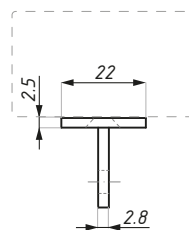

Wspornik balustradowy z regulowanym kątem nachylenia pochwyty, montaż do ściany
Elbow connector adjustable, wall montage

poręcz okrągła
round handrail

poręcz płaska
flat handrail

Kod / Code	Poręcz Handrail	Wykończenie Finish
CDA/EB01-P00-SSS	płaska / flat	satyna / satin
CDA/EB01-P16-SSS	okrągła / round	satyna / satin