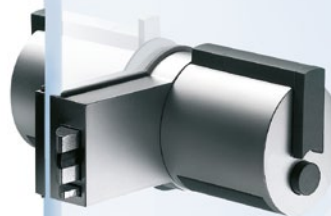

CDA/F12SET

Zamek do drzwi łazienkowych z wewnętrznym przyciskiem blokującym, zintegrowanym ze wskaźnikiem obłożenia wc
 Bathroom lock (with action button integrated with occupancy indicator)

Przygotowanie szkła
 Glass preparation

Kod / Code	Wykończenie / Finish
CDA/F12SET PC	chrom połysk / polished chrome
CDA/F12SET MC	chrom matowy / matt chrome
materiał: stal/aluminium	material: steel/aluminium
grubość szkła (mm): 8; 10; 12	glass thickness (mm): 8; 10; 12
zawiera mechanizm do szkła FGLA12	FGLA12 mechanism for glass included
z blokadą i możliwością awaryjnego otwarcia z zewnątrz	lock with emergency opening from outside