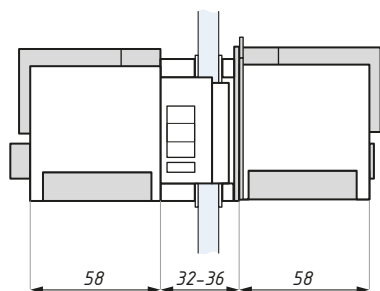

CDA/F12SET

Zamek do drzwi łazienkowych z wewnętrznym przyciskiem blokującym, zintegrowanym ze wskaźnikiem obłożenia wc
 Bathroom lock (with action button integrated with occupancy indicator)

Przygotowanie szkła
 Glass preparation

Kod / Code	Wykończenie / Finish
CDA/F12SET PC	chrom połysk / polished chrome
CDA/F12SET MC	chrom matowy / matt chrome
materiał: stal/aluminium	material: steel/aluminium
grubość szkła (mm): 8; 10; 12	glass thickness (mm): 8; 10; 12
zawiera mechanizm do szkła FGLA12	FGLA12 mechanism for glass included
z blokadą i możliwością awaryjnego otwarcia z zewnątrz	lock with emergency opening from outside