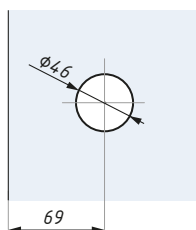

CDA/F12SET

Zamek do drzwi łazienkowych z wewnętrznym przyciskiem blokującym, zintegrowanym ze wskaźnikiem obłożenia wc
 Bathroom lock (with action button integrated with occupancy indicator)

Przygotowanie szkła
 Glass preparation

Kod / Code	Wykończenie / Finish
CDA/F12SET PC	chrom połysk / polished chrome
CDA/F12SET MC	chrom matowy / matt chrome
materiał: stal/aluminium	material: steel/aluminium
grubość szkła (mm): 8; 10; 12	glass thickness (mm): 8; 10; 12
zawiera mechanizm do szkła FGLA12	FGLA12 mechanism for glass included
z blokadą i możliwością awaryjnego otwarcia z zewnątrz	lock with emergency opening from outside