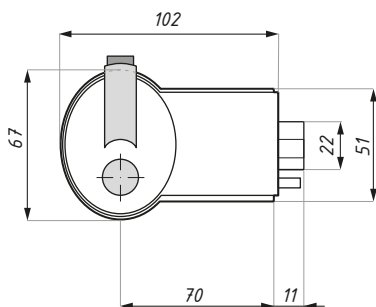

CDA/F12SET

Zamek do drzwi łazienkowych z wewnętrznym przyciskiem blokującym, zintegrowanym ze wskaźnikiem obłożenia wc
 Bathroom lock (with action button integrated with occupancy indicator)

Przygotowanie szkła
 Glass preparation

Kod / Code	Wykończenie / Finish
CDA/F12SET PC	chrom połysk / polished chrome
CDA/F12SET MC	chrom matowy / matt chrome
materiał: stal/aluminium	material: steel/aluminium
grubość szkła (mm): 8; 10; 12	glass thickness (mm): 8; 10; 12
zawiera mechanizm do szkła FGLA12	FGLA12 mechanism for glass included
z blokadą i możliwością awaryjnego otwarcia z zewnątrz	lock with emergency opening from outside