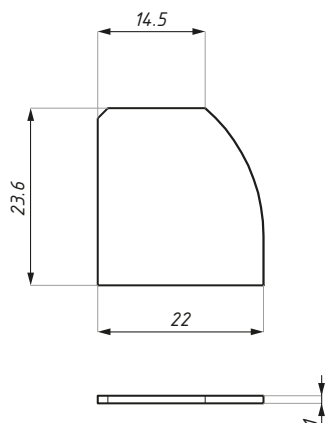

Zaślepka boczna do profilu montażowego FIX-C
End cap for FIX-C channel

Kod / Code	Typ / Type	Wykończenie / Finish
CDA/FIX-C-ECRH PSS	prawa / right	połysk / polish
CDA/FIX-C-ECLH PSS	lewa / left	połysk / polish
CDA/FIX-C-ECRH SSS	prawa / right	satyna / satin
CDA/FIX-C-ECLH SSS	lewa / left	satyna / satin