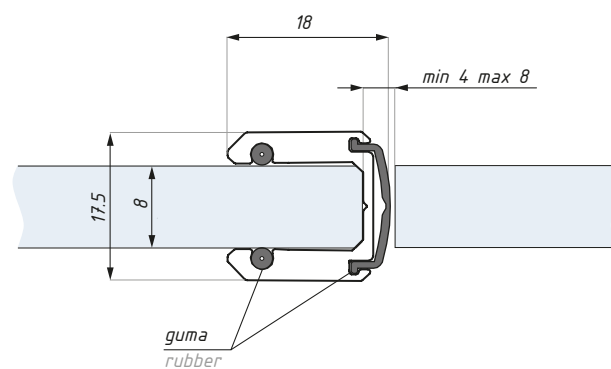

Mocowanie przy ścianie
Wall montage

Mocowanie przy szkle
Glass montage

Kod / Code	Wykończenie Finish	Długość (mm) Length (mm)
CDA/FPS-2500SC	satyna / satin	2500
CDA/FPS-2500PC	połysk / polish	2500
grubość szkła (mm): 8		glass thickness (mm) : 8
materiał: aluminium		material: aluminium