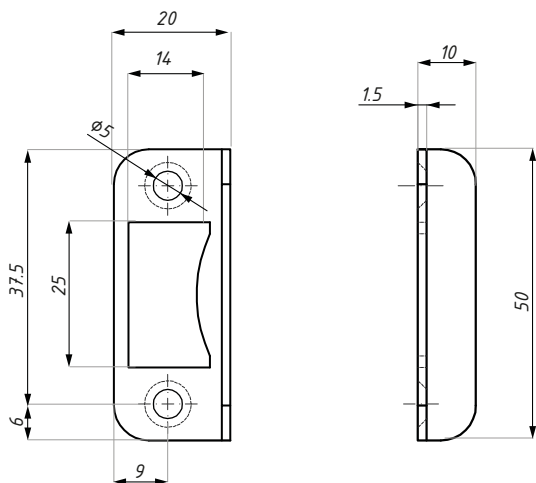

FR-PMON

Płytki do zamków z serii MONZA OFFICE
Plate for locks MONZA OFFICE series

Kod / Code

FR-PMON

Materiał / Material

stal nierdzewna / stainless steel