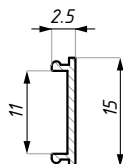

## CDA/FR2

Maskownica profilu ościeżnicowego  
Door frame cover

Kod / Code	Długość (mm) Length (mm)	Wykończenie Finish
CDA/FR2-1200AX	1200	alinox / alinox
CDA/FR2-2500AX	2500	alinox / alinox
CDA/FR2-3000AX	3000	alinox / alinox
CDA/FR2-1200NA	1200	anoda / anodized
CDA/FR2-2500NA	2500	anoda / anodized
CDA/FR2-3000NA	3000	anoda / anodized