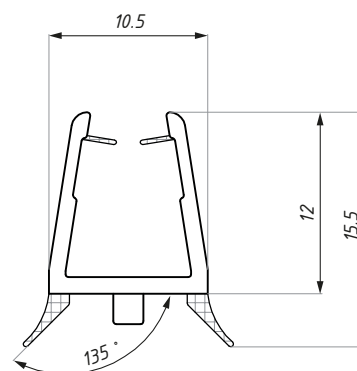

Uszczelka GCE6-8
montaż na szkłe 6 mm
Clip seal GCE6-8 for glass 6 mm

Uszczelka GCE6-8
montaż na szkłe 8 mm
Clip seal GCE6-8 for glass 8 mm

Uszczelka GCE6-8
Clip seal GCE6-8

Kod / Code	Grubość szkła (mm) Glass thickness (mm)	Długość (mm) Length (mm)
GCE6-8	6 - 8	2500
materiał: PVC		materiał: PVC
zakres temperatur: 0 - 50°C		temperature range: 0 - 50°C
odporność UV: EN ISO 4892-2		UV resistance: EN ISO 4892-2