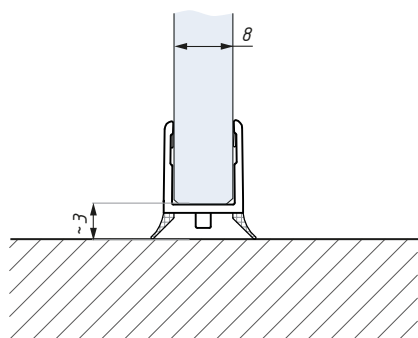

Uszczelka GCE6-8
montaż na szkłe 6 mm
Clip seal GCE6-8 for glass 6 mm

Uszczelka GCE6-8
montaż na szkłe 8 mm
Clip seal GCE6-8 for glass 8 mm

Uszczelka GCE6-8
Clip seal GCE6-8

Kod / Code	Grubość szkła (mm) Glass thickness (mm)	Długość (mm) Length (mm)
GCE6-8	6 - 8	2500
materiał: PVC		materiał: PVC
zakres temperatur: 0 - 50°C		temperature range: 0 - 50°C
odporność UV: EN ISO 4892-2		UV resistance: EN ISO 4892-2