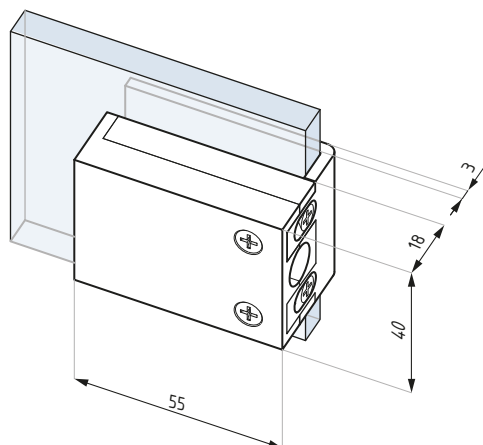

GK627

Przeciwkaseta (bez wycięć w szkłe)
Strike patch (without glass notch)

Kod / Code	Materiał Material	Wykończenie Finish
GK627PSS	stal nierdzewna / stainless steel	połysk / polish
GK627SSS	stal nierdzewna / stainless steel	satyna / satin
grubość szkła (mm): 8; 10; 12		glass thickness (mm): 8; 10; 12
dla zamka: US627		for lock: US627