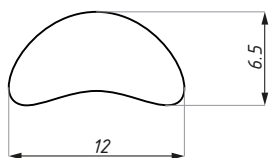

HPPMMA

Próg
Doorstep seal

Kod / Code

HPPMMA

material: acrylic glass

**Długość standardowa (mm)
Standard length (mm)**

2000

material: acrylic glass