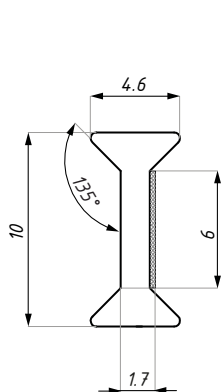

CDA/ITS180

Uszczelka międzyszybowa 180° z taśmą montażową
Interpanel seal 180° with with adhesive tape

CDA/ITS180-08

CDA/ITS180-10

CDA/ITS180-12

Kod / Code	Grubość szkła (mm) Glass thickness (mm)	Długość (mm) Length (mm)
CDA/ITS180-08	8	3000
CDA/ITS180-10	10	3000
CDA/ITS180-12	12	3000