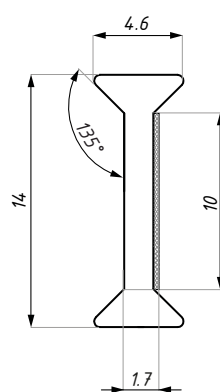

CDA/ITS180

Uszczelka międzyszybowa 180° z taśmą montażową
Interpanel seal 180° with with adhesive tape

CDA/ITS180-08

CDA/ITS180-10

CDA/ITS180-12

Kod / Code	Grubość szkła (mm) Glass thickness (mm)	Długość (mm) Length (mm)
CDA/ITS180-08	8	3000
CDA/ITS180-10	10	3000
CDA/ITS180-12	12	3000