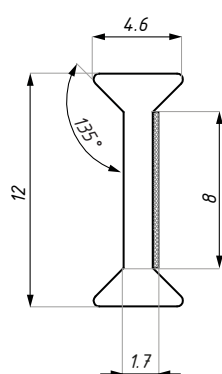

CDA/ITS180

Uszczelka międzyszybowa 180° z taśmą montażową
Interpanel seal 180° with with adhesive tape

CDA/ITS180-08

CDA/ITS180-10

CDA/ITS180-12

Kod / Code	Grubość szkła (mm) Glass thickness (mm)	Długość (mm) Length (mm)
CDA/ITS180-08	8	3000
CDA/ITS180-10	10	3000
CDA/ITS180-12	12	3000