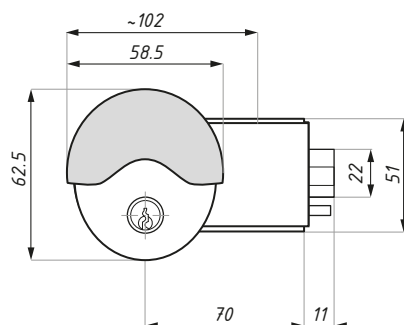

CDA/K13SET

Zamek do drzwi z kluczem od zewnątrz
oraz przyciskiem blokującym od wewnątrz
Lock with outside key and inside block button

Przygotowanie szkła
Glass preparation

Kod / Code

CDA/K13SET PC

CDA/K13SET MC

materiał: stal / aluminium

grubość szkła (mm): 8; 10; 12

zawiera mechanizm do szkła FGLA

UWAGA: zestaw nie zawiera
górnego przycisku CDA/KPB

Wykończenie korpusu i mechanizmu do szkła Body's and mechanism's for glass finish

chrom połysk / polished chrome

chrom matowy / matt chrome

materiał: stal / aluminium

glass thickness (mm): 8; 10; 12

FGLA mechanism for glass included

ATTENTION: CDA/KPB top push
button is not included