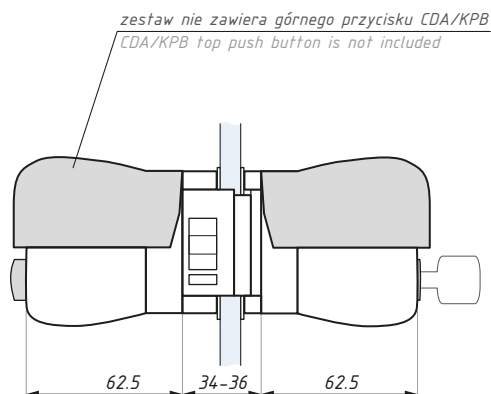

CDA/K13SET

Zamek do drzwi z kluczem od zewnątrz
oraz przyciskiem blokującym od wewnątrz
Lock with outside key and inside block button

Przygotowanie szkła
Glass preparation

Kod / Code

CDA/K13SET PC

CDA/K13SET MC

materiał: stal / aluminium

grubość szkła (mm): 8; 10; 12

zawiera mechanizm do szkła FGLA

UWAGA: zestaw nie zawiera
górnego przycisku CDA/KPB

Wykończenie korpusu i mechanizmu do szkła Body's and mechanism's for glass finish

chrom połysk / polished chrome

chrom matowy / matt chrome

materiał: stal / aluminium

glass thickness (mm): 8; 10; 12

FGLA mechanism for glass included

ATTENTION: CDA/KPB top push
button is not included