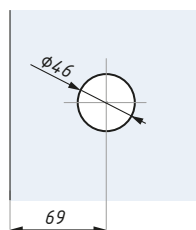

CDA/K13SET

Zamek do drzwi z kluczem od zewnątrz
oraz przyciskiem blokującym od wewnątrz
Lock with outside key and inside block button

Przygotowanie szkła
Glass preparation

Kod / Code

CDA/K13SET PC

CDA/K13SET MC

materiał: stal / aluminium

grubość szkła (mm): 8; 10; 12

zawiera mechanizm do szkła FGLA

UWAGA: zestaw nie zawiera
górnego przycisku CDA/KPB

Wykończenie korpusu i mechanizmu do szkła Body's and mechanism's for glass finish

chrom połysk / polished chrome

chrom matowy / matt chrome

materiał: stal / aluminium

glass thickness (mm): 8; 10; 12

FGLA mechanism for glass included

ATTENTION: CDA/KPB top push
button is not included