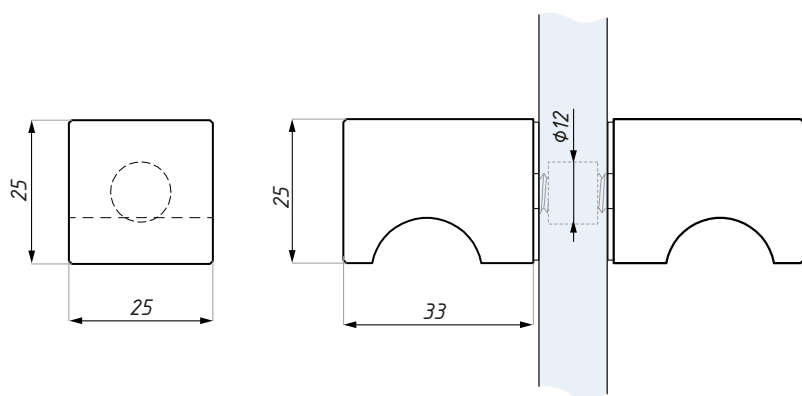

KH33

Gałka do drzwi
Door knob

Przygotowanie szkła
Glass preparation

Kod / Code	Materiał Material	Wykończenie Finish
KH33PSS	stal nierdzewna / stainless steel	połysk / polished
KH33SSS	stal nierdzewna / stainless steel	satyna / satin

grubość szkła (mm): 6; 8; 10 glass thickness (mm): 6; 8; 10