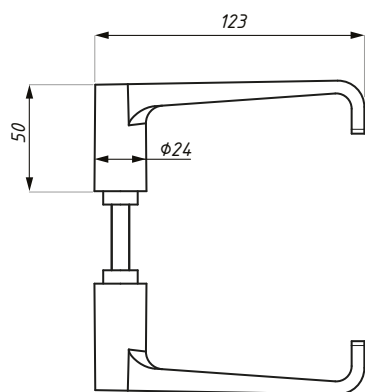

CDA/LH01

Klamka
Lever handle

Kod / Code	Materiał / Material	Wykończenie / Finish
CDA/LH01	stal nierdzewna / stainless steel	satyna / satin

produkt dostępny wyłącznie w zestawie / only in sets