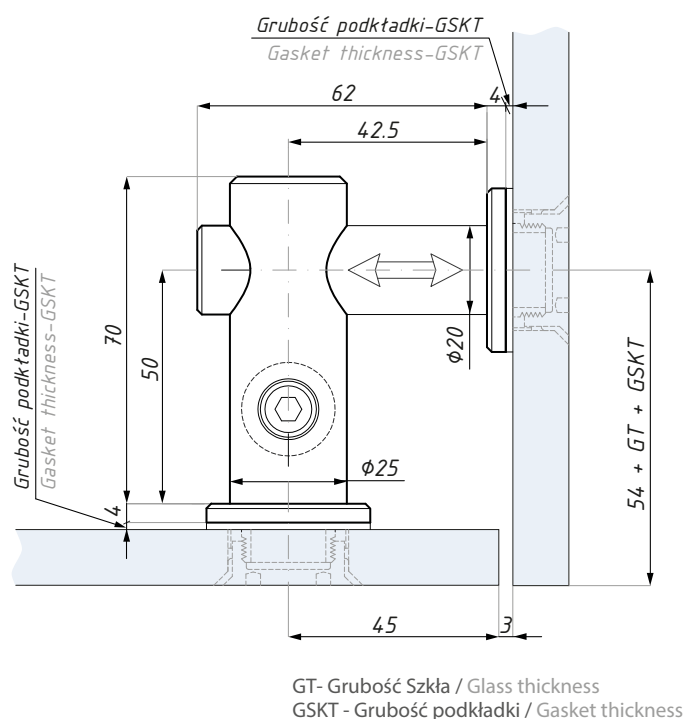

MC5-4

Mocowanie punktowe dla 4 paneli 90°
Point fix connector for 4 panels 90°

Grubość szkła (mm) Glass thickness (mm)	Grubość podkładki (mm) Gasket thickness (mm)
8	5.5
10	3.5
12	1.5
13.52	5.5
15.52	3.5
17.52	1.5

Kod / Code	Stożkowa / Płaska Countersunk / Flathead	Grubość szkła (mm) Glass thickness (mm)
MC5-4-CSASSS	stożkowa / countersunk	8; 10; 12
MC5-4CSA17.52SSS	stożkowa / countersunk	13.52; 15.52; 17.52
MC5-4-FHASSS	płaska / flathead	8; 10; 12
MC5-4FHA17.52SSS	płaska / flathead	13.52; 15.52; 17.52
materiał: stal nierdzewna		material: stainless steel
wykończenie: satyna		finish: satin
zawiera podkładki do szkła		gaskets included