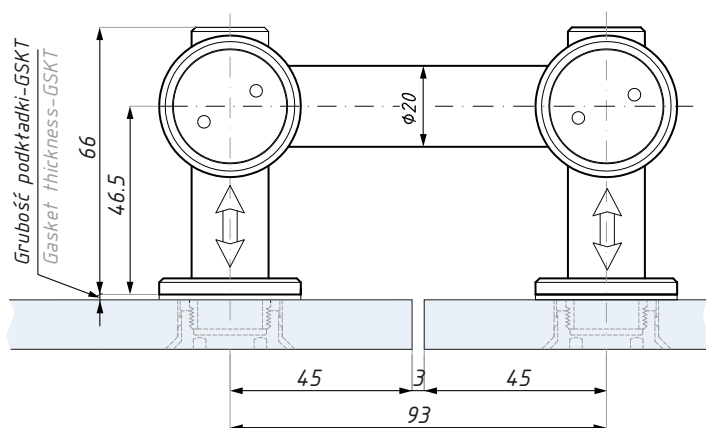

MC5-4

Mocowanie punktowe dla 4 paneli 90°
Point fix connector for 4 panels 90°

Grubość szkła (mm) Glass thickness (mm)	Grubość podkładki (mm) Gasket thickness (mm)
8	5.5
10	3.5
12	1.5
13.52	5.5
15.52	3.5
17.52	1.5

Kod / Code	Stożkowa / Płaska Countersunk / Flathead	Grubość szkła (mm) Glass thickness (mm)
MC5-4-CSASSS	stożkowa / countersunk	8; 10; 12
MC5-4CSA17.52SSS	stożkowa / countersunk	13.52; 15.52; 17.52
MC5-4-FHASSS	płaska / flathead	8; 10; 12
MC5-4FHA17.52SSS	płaska / flathead	13.52; 15.52; 17.52
materiał: stal nierdzewna		material: stainless steel
wykończenie: satyna		finish: satin
zawiera podkładki do szkła		gaskets included