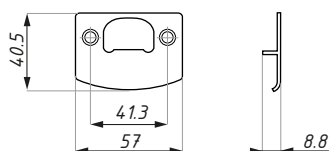

## CDA/P875

Płytko do ościeżnicy  
Strike plate

Kod / Code	Wykończenie / Finish
CDA/P875	nikiel / nickel-plated steel
materiał: stal	material: steal
grubość szkła (mm): 8;10;12	glass thickness (mm): 8;10;12
dla zamków: CDA/F11SET, CDA/F12SET, CDA/F13SET, CDA/K11SET, CDA/K13SET, P13SET	strike box for locks: CDA/F11SET, CDA/F12SET, CDA/F13SET, CDA/K13SET, CDA/K13SET, P13SET