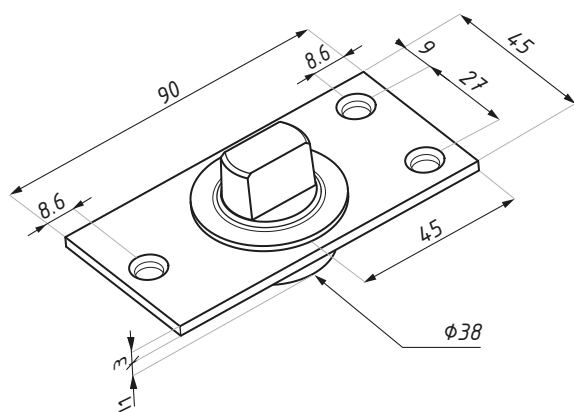

PD15

Łożysko dolne
Floor pivot

Kod / Code	Materiał Material	Wykończenie Finish
PD15SSS	stal nierdzewna / stainless steel	satyna / satin
max. ciężar drzwi (kg): 150		max. door weight (kg): 150
dla: PD10; PD10OS		for: PD10; PD10OS