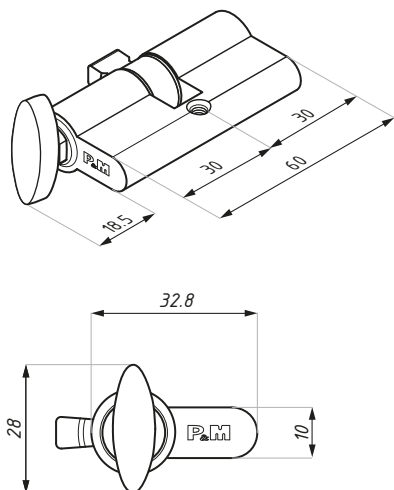

## CDA/PM88T

Wkładka z gałką  
Euro-profile key & thumb - turn cylinder

Kod / Code	Materiał / Material	Wykończenie / Finish
CDA/PM88TSC	mosiądz / brass	chrom satyna / satin chrome
CDA/PM88TPC	mosiądz / brass	chrom polysk / polish chrome