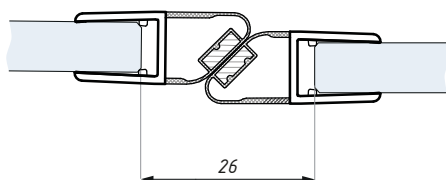

PMFE

Uszczelka magnetyczna 90° / 180°
Magnetic clip seal 90° / 180°

Uszczelka PMFE6-8
montaż na szkle 6 mm
Clip seal PMFE6-8 for glass 6 mm

Uszczelka PMFE6-8
montaż na szkle 8 mm
Clip seal PMFE6-8 for glass 8 mm

Uszczelka PMFE6-8
Clip seal PMFE6-8

Kod / Code	Grubość szkła (mm) Glass thickness (mm)	Długość (mm) Length (mm)
PMFE6-8	6 - 8	2200
PMFE6-8-L2500	6 - 8	2500

materiał: PVC

zakres temperatur: 0 - 50°C

odporność UV: EN ISO 4892-2