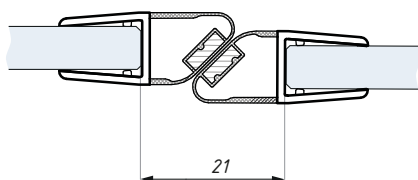

PMFE

Uszczelka magnetyczna 90° / 180°
Magnetic clip seal 90° / 180°

Uszczelka PMFE6-8
montaż na szkle 6 mm
Clip seal PMFE6-8 for glass 6 mm

Uszczelka PMFE6-8
montaż na szkle 8 mm
Clip seal PMFE6-8 for glass 8 mm

Uszczelka PMFE6-8
Clip seal PMFE6-8

Kod / Code	Grubość szkła (mm) Glass thickness (mm)	Długość (mm) Length (mm)
PMFE6-8	6 - 8	2200
PMFE6-8-L2500	6 - 8	2500

materiał: PVC

zakres temperatur: 0 - 50°C

odporność UV: EN ISO 4892-2