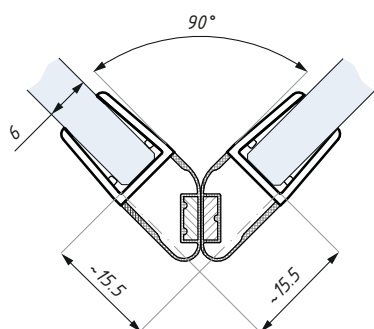

PMFE

Uszczelka magnetyczna 90° / 180°
Magnetic clip seal 90° / 180°

Uszczelka PMFE6-8
montaż na szkle 6 mm
Clip seal PMFE6-8 for glass 6 mm

Uszczelka PMFE6-8
montaż na szkle 8 mm
Clip seal PMFE6-8 for glass 8 mm

Uszczelka PMFE6-8
Clip seal PMFE6-8

Kod / Code	Grubość szkła (mm) Glass thickness (mm)	Długość (mm) Length (mm)
PMFE6-8	6 - 8	2200
PMFE6-8-L2500	6 - 8	2500

materiał: PVC

zakres temperatur: 0 - 50°C

odporność UV: EN ISO 4892-2