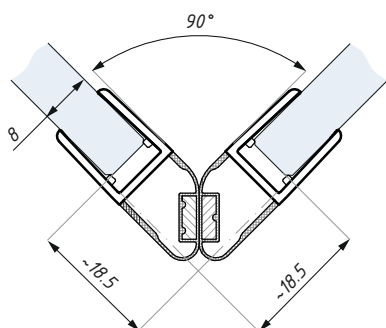

PMFE

Uszczelka magnetyczna 90° / 180°
Magnetic clip seal 90° / 180°

Uszczelka PMFE6-8
montaż na szkle 6 mm
Clip seal PMFE6-8 for glass 6 mm

Uszczelka PMFE6-8
montaż na szkle 8 mm
Clip seal PMFE6-8 for glass 8 mm

Uszczelka PMFE6-8
Clip seal PMFE6-8

Kod / Code	Grubość szkła (mm) Glass thickness (mm)	Długość (mm) Length (mm)
PMFE6-8	6 - 8	2200
PMFE6-8-L2500	6 - 8	2500

materiał: PVC

zakres temperatur: 0 - 50°C

odporność UV: EN ISO 4892-2