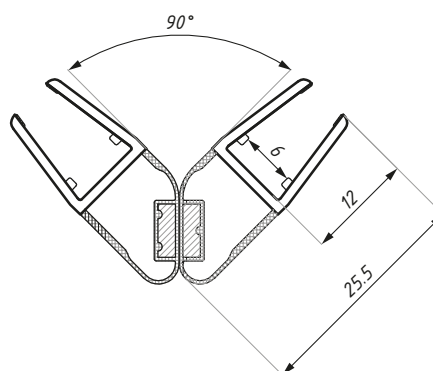

PMFE

Uszczelka magnetyczna 90° / 180°
Magnetic clip seal 90° / 180°

Uszczelka PMFE6-8
montaż na szkle 6 mm
Clip seal PMFE6-8 for glass 6 mm

Uszczelka PMFE6-8
montaż na szkle 8 mm
Clip seal PMFE6-8 for glass 8 mm

Uszczelka PMFE6-8
Clip seal PMFE6-8

Kod / Code	Grubość szkła (mm) Glass thickness (mm)	Długość (mm) Length (mm)
PMFE6-8	6 - 8	2200
PMFE6-8-L2500	6 - 8	2500

materiał: PVC

zakres temperatur: 0 - 50°C

odporność UV: EN ISO 4892-2

materiał: PVC

temperature range: 0 - 50°C

UV resistance: EN ISO 4892-2