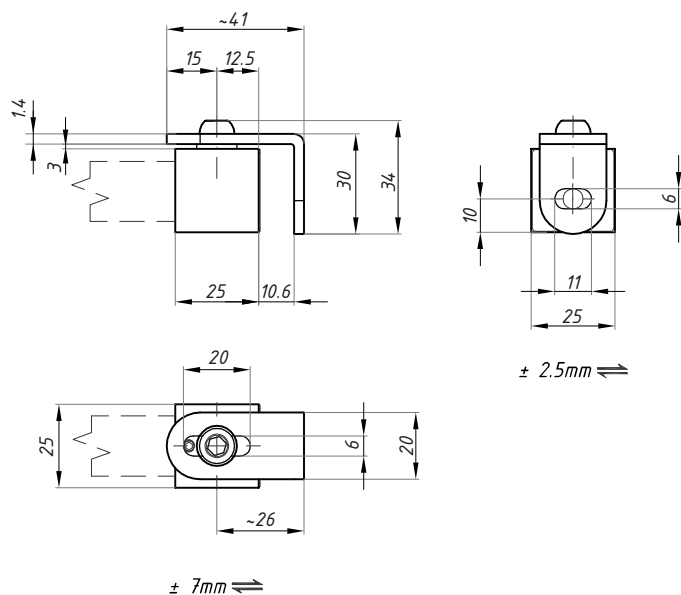

## SC04ADJ

Łącznik regulowany ściana - reling kwadratowy  
Adjustable wall connector

Kod / Code	Materiał / Material	Wykończenie / Finish
SC04ADJ PSS	stal nierdzewna / stainless steel	połysk / polished
SC04ADJ SSS	stal nierdzewna / stainless steel	satyna / satin