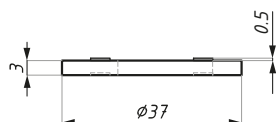

CDA/SP-SW37

Podkładka do rotuli z bolcami
Slot washer with stud

**Kod / Code**

CDA/SP-SW37SSS

Materiał / Material

SUS316 / SUS 316