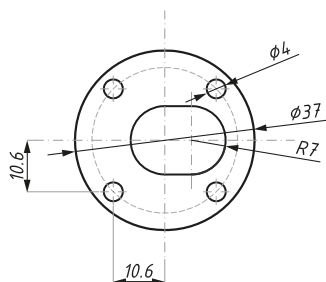

CDA/SP-SW37

Podkładka do rotuli z bolcami
Slot washer with stud

**Kod / Code**

CDA/SP-SW37SSS

Materiał / Material

SUS316 / SUS 316