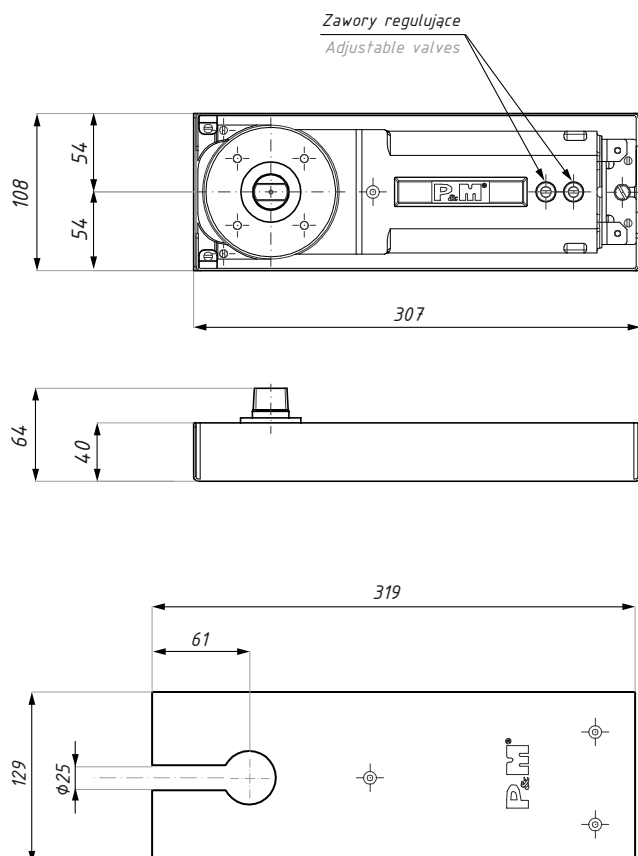

CDA/TD800

Samozamykacz podłogowy BERGAMO TD800 - blokada 105 °
Floor spring BERGAMO TD800 - hold open 105 °

Samozamykacz - blokada 105 ° / Floor spring - hold open 105 °

Kod / Code	Rodzaj samozamykacza Closer type	Siła (Nm) Force (Nm)	Szerokość drzwi (mm) Door width (mm)	Waga produktu (kg) Item weight (kg)
CDA/TD8002HO105	2	20	650 - 900	5,3
CDA/TD8003HO105	3	25	900 - 1100	5,3

ZASTOSOWANIE / APPLICATIONS :

- do drzwi prawych, lewych oraz wahadłowych
- dla drzwi o masie do 130 kg i szerokości max 1300 mm
- dostępny w 4 rozmiarach
- możliwość regulacji pozycji samozamykacza wewnątrz puszkii:
(w pionie 4 mm, poprzecznie 10 mm oraz poziomo 8 mm)
- suitable for left hand, right hand and double action doors
- for door weights of up to 130 kg and width of up to 1300 mm
- available in 4 sizes
- adjustable positions for cement box are vertical 4 mm, transverse 10 mm and longitudinal 8 mm

ZAKRES I FUNKCJE ZAMYKANIA / CLOSING RANGES:

- 130° - 20° - zakres zamykania
- 20° - 0° - domykanie
- prędkości zamykania i domykania regulowane przez dwa niezależne zawory, zapewniające pełną hydrauliczną kontrolę
- 130° - 20° - closing range
- 20° - 0° - latching range
- closing and latching speeds are adjustable by means of two independent valves provide full hydraulic control