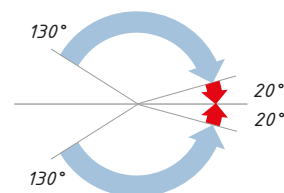

CDA/TD800

Samozamykacz podłogowy BERGAMO TD800 - blokada 105 °
Floor spring BERGAMO TD800 - hold open 105 °

Samozamykacz - blokada 105 ° / Floor spring - hold open 105 °

Kod / Code	Rodzaj samozamykacza Closer type	Siła (Nm) Force (Nm)	Szerokość drzwi (mm) Door width (mm)	Waga produktu (kg) Item weight (kg)
CDA/TD8002HO105	2	20	650 - 900	5,3
CDA/TD8003HO105	3	25	900 - 1100	5,3

ZASTOSOWANIE / APPLICATIONS :

- do drzwi prawych, lewych oraz wahadłowych
- dla drzwi o masie do 130 kg i szerokości max 1300 mm
- dostępny w 4 rozmiarach
- możliwość regulacji pozycji samozamykacza wewnątrz puszkii:
(w pionie 4 mm, poprzecznie 10 mm oraz poziomo 8 mm)
- suitable for left hand, right hand and double action doors
- for door weights of up to 130 kg and width of up to 1300 mm
- available in 4 sizes
- adjustable positions for cement box are vertical 4 mm, transverse 10 mm and longitudinal 8 mm

ZAKRES I FUNKCJE ZAMYKANIA / CLOSING RANGES:

- 130° - 20° - zakres zamykania
- 20° - 0° - domykanie
- prędkości zamykania i domykania regulowane przez dwa niezależne zawory, zapewniające pełną hydrauliczną kontrolę
- 130° - 20° - closing range
- 20° - 0° - latching range
- closing and latching speeds are adjustable by means of two independent valves provide full hydraulic control