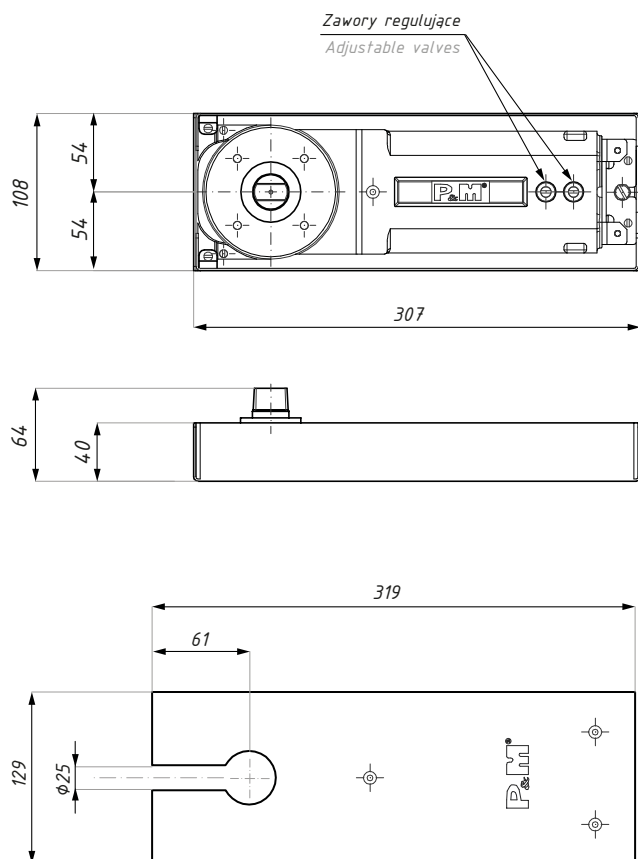

Samozamykacz podłogowy BERGAMO TD800 - blokada 90 °
Floor spring BERGAMO TD800 - hold open 90 °

Samozamykacz - blokada 90 ° / Floor spring - hold open 90 °

Kod / Code	Rodzaj samozamykacza Closer type	Siła (Nm) Force (Nm)	Szerokość drzwi (mm) Door width (mm)	Waga produktu (kg) Item weight (kg)
CDA/TD8001HO90	1	15	do 650/ up to 650	5,3
CDA/TD8002HO90	2	20	650 - 900	5,3
CDA/TD8003HO90	3	25	900 - 1100	5,3
CDA/TD8004HO90	4	28	1100 - 1300	5,3

ZASTOSOWANIE / APPLICATIONS :

- do drzwi prawych, lewych oraz wahadłowych
- dla drzwi o masie do 130 kg i szerokości max 1300 mm
- dostępny w 4 rozmiarach
- możliwość regulacji pozycji samozamykacza wewnątrz puszkii:
(w pionie 4 mm, poprzecznie 10 mm oraz poziomo 8 mm)
- suitable for left hand, right hand and double action doors
- for door weights of up to 130 kg and width of up to 1300 mm
- available in 4 sizes
- adjustable positions for cement box are vertical 4 mm, transverse 10 mm and longitudinal 8 mm

ZAKRES I FUNKCJE ZAMYKANIA / CLOSING RANGES:

- 130° - 20° - zakres zamykania
- 20° - 0° - domykanie
- prędkości zamykania i domykania regulowane przez dwa niezależne zawory, zapewniające pełną hydrauliczną kontrolę
- 130° - 20° - closing range
- 20° - 0° - latching range
- closing and latching speeds are adjustable by means of two independent valves provide full hydraulic control