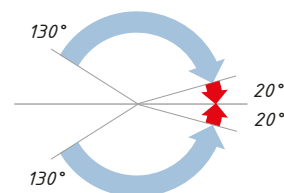

Samozamykacz podłogowy BERGAMO TD800 - blokada 90 °
Floor spring BERGAMO TD800 - hold open 90 °

Samozamykacz - blokada 90 ° / Floor spring - hold open 90 °

Kod / Code	Rodzaj samozamykacza Closer type	Siła (Nm) Force (Nm)	Szerokość drzwi (mm) Door width (mm)	Waga produktu (kg) Item weight (kg)
CDA/TD8001HO90	1	15	do 650/ up to 650	5,3
CDA/TD8002HO90	2	20	650 - 900	5,3
CDA/TD8003HO90	3	25	900 - 1100	5,3
CDA/TD8004HO90	4	28	1100 - 1300	5,3

ZASTOSOWANIE / APPLICATIONS :

- do drzwi prawych, lewych oraz wahadłowych
- dla drzwi o masie do 130 kg i szerokości max 1300 mm
- dostępny w 4 rozmiarach
- możliwość regulacji pozycji samozamykacza wewnątrz puszkii:
(w pionie 4 mm, poprzecznie 10 mm oraz poziomo 8 mm)
- suitable for left hand, right hand and double action doors
- for door weights of up to 130 kg and width of up to 1300 mm
- available in 4 sizes
- adjustable positions for cement box are vertical 4 mm, transverse 10 mm and longitudinal 8 mm

ZAKRES I FUNKCJE ZAMYKANIA / CLOSING RANGES:

- 130° - 20° - zakres zamykania
- 20° - 0° - domykanie
- prędkości zamykania i domykania regulowane przez dwa niezależne zawory, zapewniające pełną hydrauliczną kontrolę
- 130° - 20° - closing range
- 20° - 0° - latching range
- closing and latching speeds are adjustable by means of two independent valves provide full hydraulic control