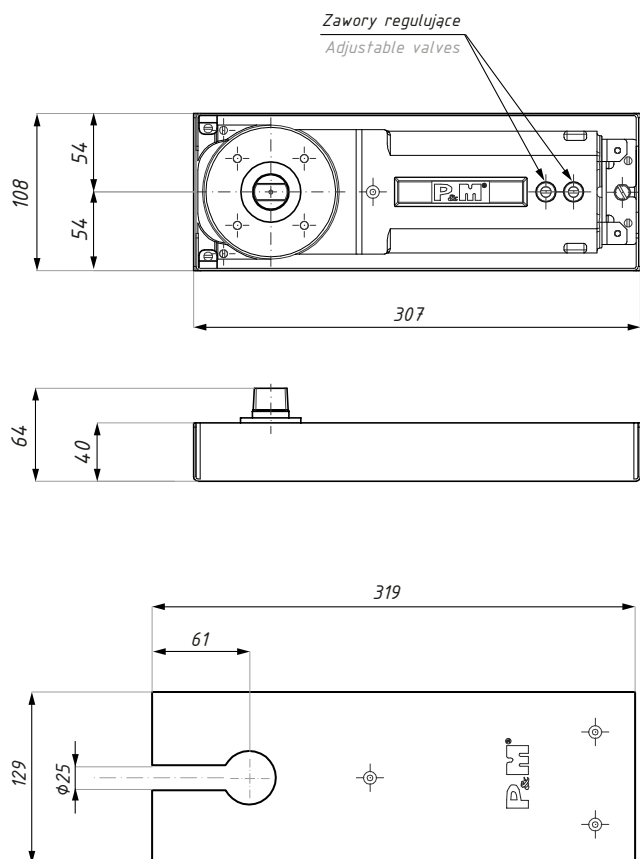

CDA/TD800

Samozamykacz podłogowy BERGAMO TD800 - bez blokady
Floor spring BERGAMO TD800 - without hold open

Samozamykacz - bez blokady / Floor spring - without hold open

Kod / Code	Rodzaj samozamykacza Closer type	Siła (Nm) Force (Nm)	Szerokość drzwi (mm) Door width (mm)	Waga produktu (kg) Item weight (kg)
CDA/TD8002NHO	2	20	650 - 900	5,3
CDA/TD8003NHO	3	25	900 - 1100	5,3

ZASTOSOWANIE / APPLICATIONS :

- do drzwi prawych, lewych oraz wahadłowych
- dla drzwi o masie do 130 kg i szerokości max 1300 mm
- dostępny w 4 rozmiarach
- możliwość regulacji pozycji samozamykacza wewnątrz puszkki:
(w pionie 4 mm, poprzecznie 10 mm oraz poziomo 8 mm)
- suitable for left hand, right hand and double action doors
- for door weights of up to 130 kg and width of up to 1300 mm
- available in 4 sizes
- adjustable positions for cement box are vertical 4 mm, transverse 10 mm and longitudinal 8 mm

ZAKRES I FUNKCJE ZAMYKANIA / CLOSING RANGES:

- 130° - 20° - zakres zamykania
- 20° - 0° - domykanie
- prędkości zamykania i domykania regulowane przez dwa niezależne zawory, zapewniające pełną hydrauliczną kontrolę
- 130° - 20° - closing range
- 20° - 0° - latching range
- closing and latching speeds are adjustable by means of two independent valves provide full hydraulic control