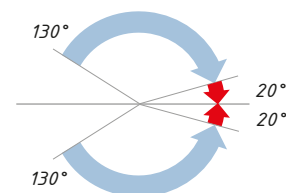

ZASTOSOWANIE / APPLICATIONS :

- do drzwi prawych, lewych oraz wahadłowych
- dla drzwi o masie do 130 kg i szerokości max 1300 mm
- dostępny w 4 rozmiarach
- możliwość regulacji pozycji samozamykacza wewnątrz puszkki:
  (w pionie 4 mm, poprzecznie 10 mm oraz poziomo 8 mm)
- suitable for left hand, right hand and double action doors
- for door weights of up to 130 kg and width of up to 1300 mm
- available in 4 sizes
- adjustable positions for cement box are vertical 4 mm, transverse 10 mm and longitudinal 8 mm

ZAKRES I FUNKCJE ZAMYKANIA / CLOSING RANGES:

- 130° - 20° - zakres zamykania
- 20° - 0° - domykanie
- prędkości zamykania i domykania regulowane przez dwa niezależne zawory, zapewniające pełną hydrauliczną kontrolę
- 130° - 20° - closing range
- 20° - 0° - latching range
- closing and latching speeds are adjustable by means of two independent valves provide full hydraulic control

WBUDOWANE FUNKCJE / FUNCTIONS:

- zawór przeciążeniowy zapobiegający uszkodzeniom
- amortyzator otwierania od 85°
- built-in pressure relief valves to prevent damages
- built-in cushioned backcheck from 85° to prevent damage to doors in windy conditions