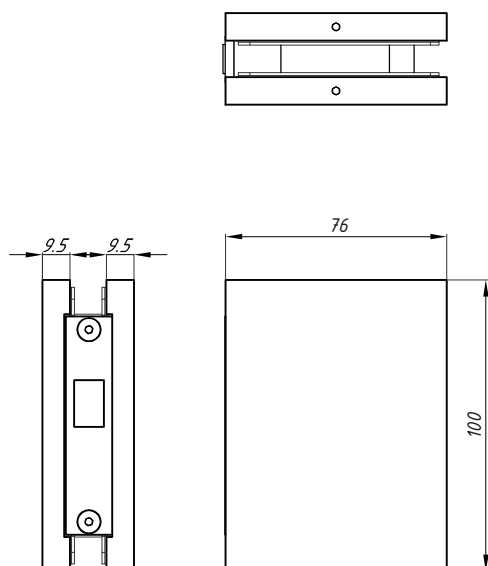

TGS90

 Przeciwkaseta
 Strike patch

 Przygotowanie szkła
 Glass preparation

Kod / Code	Materiał / Material	Wykończenie / Finish
TGS90 SSS	stal nierdzewna / stainless steel	satyna / satin
grubość szkła (mm): 8; 10; 12		glass thickness (mm): 8; 10; 12
Dla zamka: TGL90		For lock: TGL90