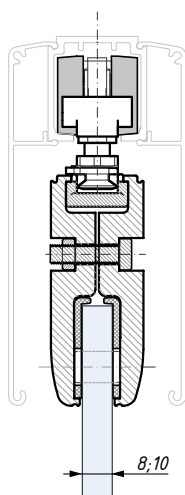

## TS-04SET

Zestaw akcesoriów do systemu przesuwne-  
go z amortyzacją pneumatyczną i hydrauliczną  
Completed accessory kit for sliding system with  
hydraulic & pneumatic cushioning

Przygotowanie szkła: zaleca się wykonanie otworów  
Ø 12 dla drzwi o wadze ponad 60 kg

Glass preparation: it is recommended  
for doors weight more than 60 kg

Kod zestawu Set's code	Grubość szkła (mm) Glass thickness (mm)	Materiał Material	Wykończenie Finish
TS-04SET/8	8	aluminium aluminium	anoda / anodized
TS-04SET/10	10	aluminium aluminium	anoda / anodized
udźwieg systemu (kg): 80		set's capacity (kg): 80	
min. szerokość skrzydła (mm): 750		min. door leaf (mm): 750	
Zestaw nie zawiera: przewodnicy górnej i maskownicy		Not included: top track and cover	
Zestaw akcesoriów na 1 skrzydło		Onel panel set accessories	

TS-01SET

TS-02SET

TS-03SET

TS-04SET

TS-05SET

Przygotowanie szkła: zaleca się wykonanie otworów Ø12 dla drzwi o wadze ponad 60 kg  
Glass preparation: it is recommended for doors weight more than 60 kg