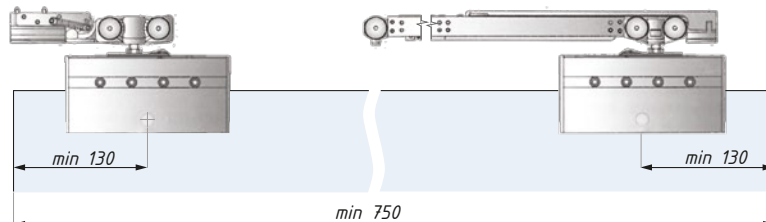

Glass preparation: it is recommended  
for doors weight more than 60 kg

Kod zestawu Set's code	Grubość szkła (mm) Glass thickness (mm)	Materiał Material	Wykończenie Finish
TS-04SET/8	8	aluminium aluminium	anoda / anodized
TS-04SET/10	10	aluminium aluminium	anoda / anodized
udźwieg systemu (kg): 80		set's capacity (kg): 80	
min. szerokość skrzydła (mm): 750		min. door leaf (mm): 750	
Zestaw nie zawiera: przewodnicy górnej i maskownicy		Not included: top track and cover	
Zestaw akcesoriów na 1 skrzydło		Onel panel set accessories	

TS-01SET

TS-02SET

TS-03SET

TS-04SET

TS-05SET

Przygotowanie szkła: zaleca się wykonanie otworów Ø12 dla drzwi o wadze ponad 60 kg  
Glass preparation: it is recommended for doors weight more than 60 kg