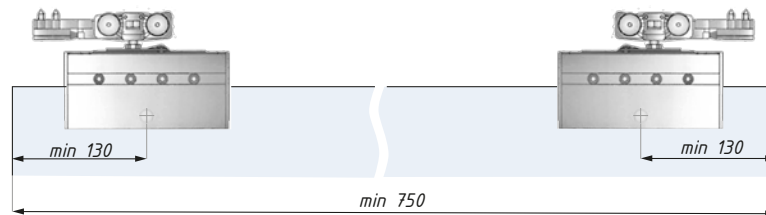

## TS-04SET

Zestaw akcesoriów do systemu przesuwne-  
go z amortyzacją pneumatyczną i hydrauliczną  
Completed accessory kit for sliding system with  
hydraulic & pneumatic cushioning

Przygotowanie szkła: zaleca się wykonanie otworów  
Ø 12 dla drzwi o wadze ponad 60 kg

Glass preparation: it is recommended  
for doors weight more than 60 kg

Kod zestawu Set's code	Grubość szkła (mm) Glass thickness (mm)	Materiał Material	Wykończenie Finish
TS-04SET/8	8	aluminium aluminium	anoda / anodized
TS-04SET/10	10	aluminium aluminium	anoda / anodized
udźwieg systemu (kg): 80		set's capacity (kg): 80	
min. szerokość skrzydła (mm): 750		min. door leaf (mm): 750	
Zestaw nie zawiera: przewodnicy górnej i maskownicy		Not included: top track and cover	
Zestaw akcesoriów na 1 skrzydło		Onel panel set accessories	

TS-01SET

TS-02SET

TS-03SET

TS-04SET

TS-05SET

Przygotowanie szkła: zaleca się wykonanie otworów Ø12 dla drzwi o wadze ponad 60 kg  
Glass preparation: it is recommended for doors weight more than 60 kg