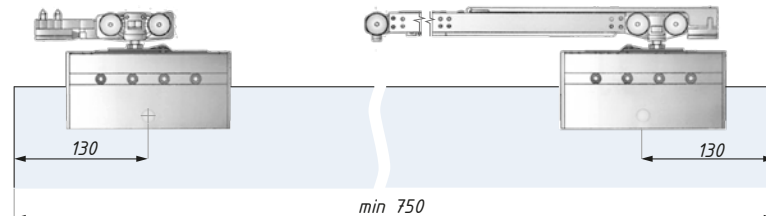

Glass preparation: it is recommended  
for doors weight more than 60 kg

Kod zestawu Set's code	Grubość szkła (mm) Glass thickness (mm)	Materiał Material	Wykończenie Finish
TS-04SET/8	8	aluminium aluminium	anoda / anodized
TS-04SET/10	10	aluminium aluminium	anoda / anodized
udźwieg systemu (kg): 80		set's capacity (kg): 80	
min. szerokość skrzydła (mm): 750		min. door leaf (mm): 750	
Zestaw nie zawiera: przewodnicy górnej i maskownicy		Not included: top track and cover	
Zestaw akcesoriów na 1 skrzydło		Onel panel set accessories	

TS-01SET

TS-02SET

TS-03SET

TS-04SET

TS-05SET

Przygotowanie szkła: zaleca się wykonanie otworów Ø12 dla drzwi o wadze ponad 60 kg  
Glass preparation: it is recommended for doors weight more than 60 kg