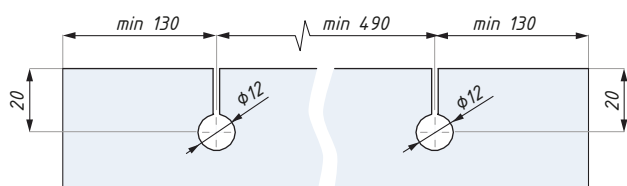

## TS-04SET

Zestaw akcesoriów do systemu przesuwne-  
go z amortyzacją pneumatyczną i hydrauliczną  
Completed accessory kit for sliding system with  
hydraulic & pneumatic cushioning

Przygotowanie szkła: zaleca się wykonanie otworów  
Ø 12 dla drzwi o wadze ponad 60 kg

Glass preparation: it is recommended  
for doors weight more than 60 kg

Kod zestawu Set's code	Grubość szkła (mm) Glass thickness (mm)	Materiał Material	Wykończenie Finish
TS-04SET/8	8	aluminium aluminium	anoda / anodized
TS-04SET/10	10	aluminium aluminium	anoda / anodized
udźwieg systemu (kg): 80		set's capacity (kg): 80	
min. szerokość skrzydła (mm): 750		min. door leaf (mm): 750	
Zestaw nie zawiera: przewodnicy górnej i maskownicy		Not included: top track and cover	
Zestaw akcesoriów na 1 skrzydło		Onel panel set accessories	