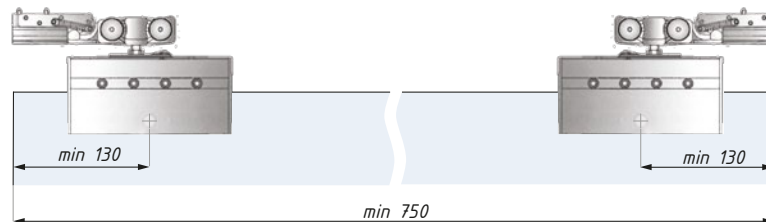

## TS-04SET

Zestaw akcesoriów do systemu przesuwne-  
go z amortyzacją pneumatyczną i hydrauliczną  
Completed accessory kit for sliding system with  
hydraulic & pneumatic cushioning

Przygotowanie szkła: zaleca się wykonanie otworów  
Ø 12 dla drzwi o wadze ponad 60 kg

Glass preparation: it is recommended  
for doors weight more than 60 kg

Kod zestawu Set's code	Grubość szkła (mm) Glass thickness (mm)	Materiał Material	Wykończenie Finish
TS-04SET/8	8	aluminium aluminium	anoda / anodized
TS-04SET/10	10	aluminium aluminium	anoda / anodized
udźwieg systemu (kg): 80		set's capacity (kg): 80	
min. szerokość skrzydła (mm): 750		min. door leaf (mm): 750	
Zestaw nie zawiera: przewodnicy górnej i maskownicy		Not included: top track and cover	
Zestaw akcesoriów na 1 skrzydło		Onel panel set accessories	

TS-01SET

TS-02SET

TS-03SET

TS-04SET

TS-05SET

Przygotowanie szkła: zaleca się wykonanie otworów Ø12 dla drzwi o wadze ponad 60 kg  
Glass preparation: it is recommended for doors weight more than 60 kg