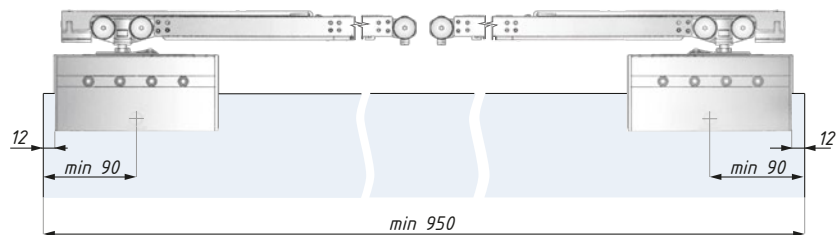

## TS-04SET

Zestaw akcesoriów do systemu przesuwne-  
go z amortyzacją pneumatyczną i hydrauliczną  
Completed accessory kit for sliding system with  
hydraulic & pneumatic cushioning

Przygotowanie szkła: zaleca się wykonanie otworów  
Ø 12 dla drzwi o wadze ponad 60 kg

Glass preparation: it is recommended  
for doors weight more than 60 kg

Kod zestawu Set's code	Grubość szkła (mm) Glass thickness (mm)	Materiał Material	Wykończenie Finish
TS-04SET/8	8	aluminium aluminium	anoda / anodized
TS-04SET/10	10	aluminium aluminium	anoda / anodized
udźwieg systemu (kg): 80		set's capacity (kg): 80	
min. szerokość skrzydła (mm): 750		min. door leaf (mm): 750	
Zestaw nie zawiera: przewodnicy górnej i maskownicy		Not included: top track and cover	
Zestaw akcesoriów na 1 skrzydło		Onel panel set accessories	

TS-01SET

TS-02SET

TS-03SET

TS-04SET

TS-05SET

Przygotowanie szkła: zaleca się wykonanie otworów Ø12 dla drzwi o wadze ponad 60 kg  
Glass preparation: it is recommended for doors weight more than 60 kg