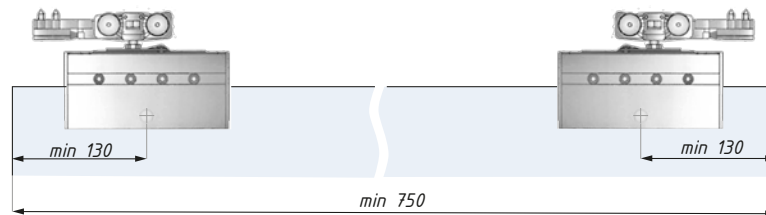

Zestaw na 1 skrzydło
One leaf panel set

TS-05SET

Zestaw akcesoriów do systemu przesuwne-
go z odbojem, zaczepem i amortyzacją pneumatyczną
Completed accessory kit for sliding system with
pneumatic cushioning

Przygotowanie szkła: zaleca się wykonanie otworów
Ø 12 dla drzwi o wadze ponad 60 kg
Glass preparation: it is recommended
for doors weight more than 60 kg

Kod zestawu Set's code	Grubość szkła (mm) Glass thickness (mm)	Materiał Material	Wykończenie Finish
TS-05SET/8	8	aluminium aluminium	anoda / anodized
TS-05SET/10	10	aluminium aluminium	anoda / anodized
udźwig systemu (kg): 80		set's capacity (kg): 80	
min. szerokość skrzydła (mm): 750		min. door leaf (mm): 750	
Zestaw nie zawiera: przewodnicy górnej i maskownicy		Not included: top track and cover	
Zestaw akcesoriów na 1 skrzydło		One leaf panel set accessories	

TS-01SET

TS-02SET

TS-03SET

TS-04SET

TS-05SET

Przygotowanie szkła: zaleca się wykonanie otworów Ø12 dla drzwi o wadze ponad 60 kg
Glass preparation: it is recommended for doors weight more than 60 kg