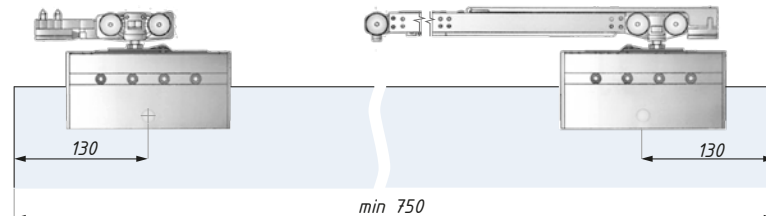

Przygotowanie szkła: zaleca się wykonanie otworów
Ø 12 dla drzwi o wadze ponad 60 kg
Glass preparation: it is recommended
for doors weight more than 60 kg

Kod zestawu Set's code	Grubość szkła (mm) Glass thickness (mm)	Materiał Material	Wykończenie Finish
TS-05SET/8	8	aluminium aluminium	anoda / anodized
TS-05SET/10	10	aluminium aluminium	anoda / anodized
udźwig systemu (kg): 80		set's capacity (kg): 80	
min. szerokość skrzydła (mm): 750		min. door leaf (mm): 750	
Zestaw nie zawiera: przewodnicy górnej i maskownicy		Not included: top track and cover	
Zestaw akcesoriów na 1 skrzydło		One leaf panel set accessories	

TS-01SET

TS-02SET

TS-03SET

TS-04SET

TS-05SET

Przygotowanie szkła: zaleca się wykonanie otworów Ø12 dla drzwi o wadze ponad 60 kg
Glass preparation: it is recommended for doors weight more than 60 kg