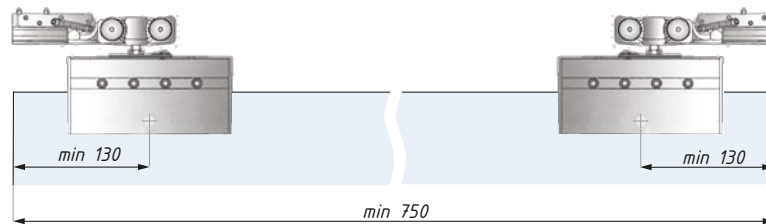

Przygotowanie szkła: zaleca się wykonanie otworów
Ø 12 dla drzwi o wadze ponad 60 kg
Glass preparation: it is recommended
for doors weight more than 60 kg

Kod zestawu Set's code	Grubość szkła (mm) Glass thickness (mm)	Materiał Material	Wykończenie Finish
TS-05SET/8	8	aluminium aluminium	anoda / anodized
TS-05SET/10	10	aluminium aluminium	anoda / anodized
udźwig systemu (kg): 80		set's capacity (kg): 80	
min. szerokość skrzydła (mm): 750		min. door leaf (mm): 750	
Zestaw nie zawiera: przewodnicy górnej i maskownicy		Not included: top track and cover	
Zestaw akcesoriów na 1 skrzydło		One leaf panel set accessories	

TS-01SET

TS-02SET

TS-03SET

TS-04SET

TS-05SET

Przygotowanie szkła: zaleca się wykonanie otworów Ø12 dla drzwi o wadze ponad 60 kg
Glass preparation: it is recommended for doors weight more than 60 kg