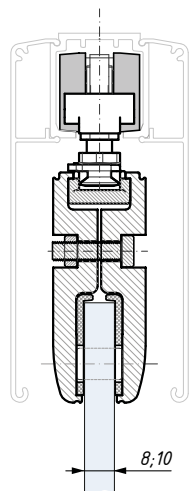

Zestaw na 1 skrzydło
One leaf panel set

TS-05SET

Zestaw akcesoriów do systemu przesuwne-
go z odbojem, zaczepem i amortyzacją pneumatyczną
Completed accessory kit for sliding system with
pneumatic cushioning

Przygotowanie szkła: zaleca się wykonanie otworów
Ø 12 dla drzwi o wadze ponad 60 kg
Glass preparation: it is recommended
for doors weight more than 60 kg

Kod zestawu Set's code	Grubość szkła (mm) Glass thickness (mm)	Materiał Material	Wykończenie Finish
TS-05SET/8	8	aluminium aluminium	anoda / anodized
TS-05SET/10	10	aluminium aluminium	anoda / anodized
udźwig systemu (kg): 80		set's capacity (kg): 80	
min. szerokość skrzydła (mm): 750		min. door leaf (mm): 750	
Zestaw nie zawiera: przewodnicy górnej i maskownicy		Not included: top track and cover	
Zestaw akcesoriów na 1 skrzydło		One leaf panel set accessories	

TS-01SET

TS-02SET

TS-03SET

TS-04SET

TS-05SET

Przygotowanie szkła: zaleca się wykonanie otworów Ø12 dla drzwi o wadze ponad 60 kg
Glass preparation: it is recommended for doors weight more than 60 kg