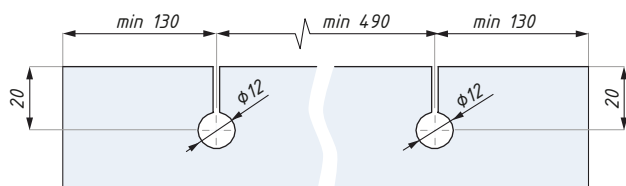

Przygotowanie szkła: zaleca się wykonanie otworów
Ø 12 dla drzwi o wadze ponad 60 kg
Glass preparation: it is recommended
for doors weight more than 60 kg

Kod zestawu Set's code	Grubość szkła (mm) Glass thickness (mm)	Materiał Material	Wykończenie Finish
TS-05SET/8	8	aluminium aluminium	anoda / anodized
TS-05SET/10	10	aluminium aluminium	anoda / anodized
udźwig systemu (kg): 80		set's capacity (kg): 80	
min. szerokość skrzydła (mm): 750		min. door leaf (mm): 750	
Zestaw nie zawiera: przewodnicy górnej i maskownicy		Not included: top track and cover	
Zestaw akcesoriów na 1 skrzydło		One leaf panel set accessories	

TS-01SET

TS-02SET

TS-03SET

TS-04SET

TS-05SET

Przygotowanie szkła: zaleca się wykonanie otworów Ø12 dla drzwi o wadze ponad 60 kg
Glass preparation: it is recommended for doors weight more than 60 kg