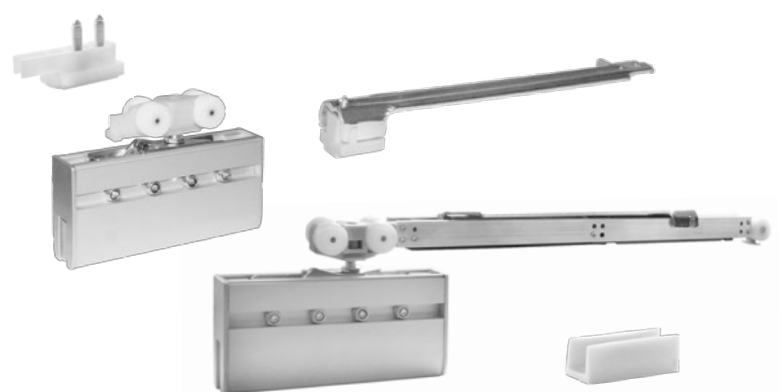

Zestaw na 1 skrzydło
One leaf panel set

TS-05SET

Zestaw akcesoriów do systemu przesuwne-
go z odbojem, zaczepem i amortyzacją pneumatyczną
Completed accessory kit for sliding system with
pneumatic cushioning

Przygotowanie szkła: zaleca się wykonanie otworów
Ø 12 dla drzwi o wadze ponad 60 kg
Glass preparation: it is recommended
for doors weight more than 60 kg

Kod zestawu Set's code	Grubość szkła (mm) Glass thickness (mm)	Materiał Material	Wykończenie Finish
TS-05SET/8	8	aluminium aluminium	anoda / anodized
TS-05SET/10	10	aluminium aluminium	anoda / anodized
udźwig systemu (kg): 80		set's capacity (kg): 80	
min. szerokość skrzydła (mm): 750		min. door leaf (mm): 750	
Zestaw nie zawiera: przewodnicy górnej i maskownicy		Not included: top track and cover	
Zestaw akcesoriów na 1 skrzydło		One leaf panel set accessories	

TS-01SET

TS-02SET

TS-03SET

TS-04SET

TS-05SET

Przygotowanie szkła: zaleca się wykonanie otworów Ø12 dla drzwi o wadze ponad 60 kg
Glass preparation: it is recommended for doors weight more than 60 kg