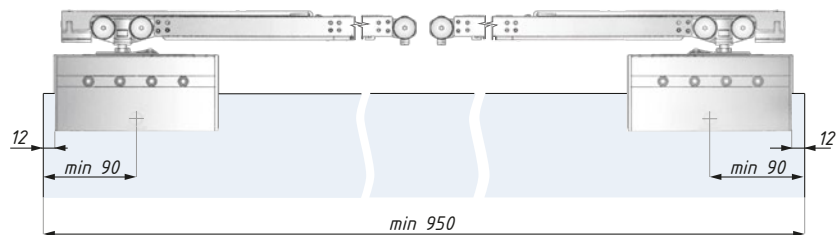

Przygotowanie szkła: zaleca się wykonanie otworów
Ø 12 dla drzwi o wadze ponad 60 kg
Glass preparation: it is recommended
for doors weight more than 60 kg

Kod zestawu Set's code	Grubość szkła (mm) Glass thickness (mm)	Materiał Material	Wykończenie Finish
TS-05SET/8	8	aluminium aluminium	anoda / anodized
TS-05SET/10	10	aluminium aluminium	anoda / anodized
udźwig systemu (kg): 80		set's capacity (kg): 80	
min. szerokość skrzydła (mm): 750		min. door leaf (mm): 750	
Zestaw nie zawiera: przewodnicy górnej i maskownicy		Not included: top track and cover	
Zestaw akcesoriów na 1 skrzydło		One leaf panel set accessories	

TS-01SET

TS-02SET

TS-03SET

TS-04SET

TS-05SET

Przygotowanie szkła: zaleca się wykonanie otworów Ø12 dla drzwi o wadze ponad 60 kg
Glass preparation: it is recommended for doors weight more than 60 kg