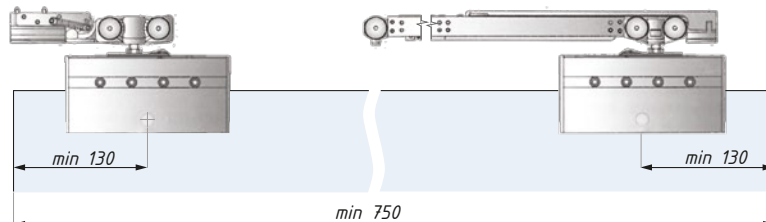

Przygotowanie szkła: zaleca się wykonanie otworów
Ø 12 dla drzwi o wadze ponad 60 kg
Glass preparation: it is recommended
for doors weight more than 60 kg

Kod zestawu Set's code	Grubość szkła (mm) Glass thickness (mm)	Materiał Material	Wykończenie Finish
TS-05SET/8	8	aluminium aluminium	anoda / anodized
TS-05SET/10	10	aluminium aluminium	anoda / anodized
udźwig systemu (kg): 80		set's capacity (kg): 80	
min. szerokość skrzydła (mm): 750		min. door leaf (mm): 750	
Zestaw nie zawiera: przewodnicy górnej i maskownicy		Not included: top track and cover	
Zestaw akcesoriów na 1 skrzydło		One leaf panel set accessories	

TS-01SET

TS-02SET

TS-03SET

TS-04SET

TS-05SET

Przygotowanie szkła: zaleca się wykonanie otworów Ø12 dla drzwi o wadze ponad 60 kg
Glass preparation: it is recommended for doors weight more than 60 kg