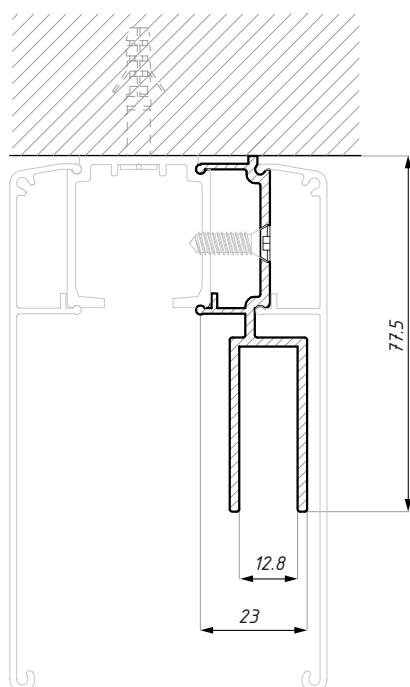

CDA/TS-FX-1370

Profil do panela stałego
Profile for fixed panel

Kod / Code	Długość (mm) Lenght (mm)	Wykończenie Finish
CDA/TS-FX-1370-2000	2000	anoda srebrna / silver anodized
CDA/TS-FX-1370-3000	3000	anoda srebrna / silver anodized
materiał: aluminium		materiał: aluminium
grubość szkła (mm): 10		glass thickness (mm): 10