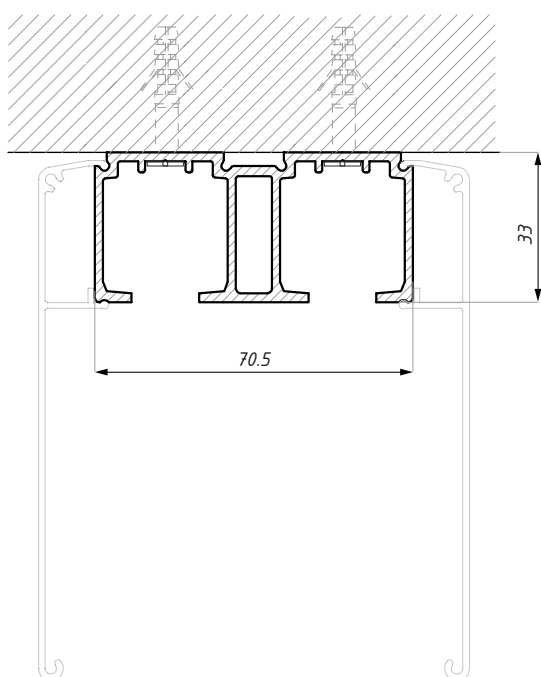

CDA/TS-TR-1285

Podwójna prowadnica górna, montaż do sufitu
Dual top track, ceiling installation

Kod / Code	Długość (mm) Lenght (mm)	Wykończenie Finish
CDA/TS-TR-1285-2000	2000	anoda srebrna / silver anodized
CDA/TS-TR-1285-4000	4000	anoda srebrna / silver anodized
materiał: aluminium		materiał: aluminium