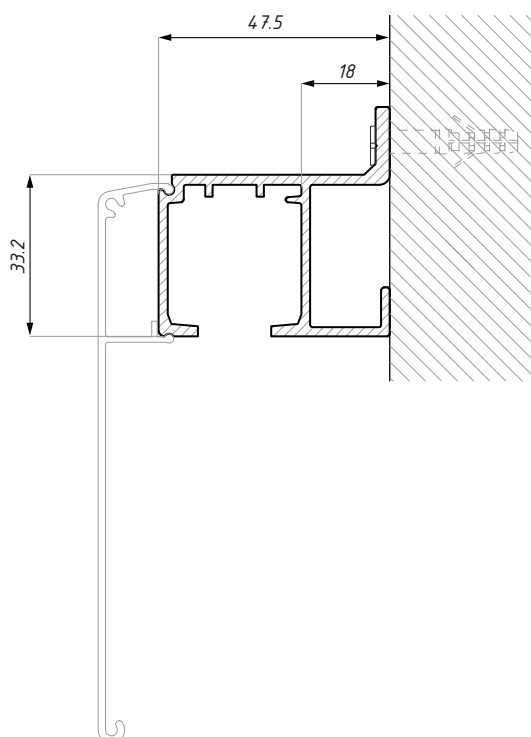

## CDA/TS-TR-1359

Prowadnica górna, montaż do ściany  
Top track, wall installation

Kod / Code	Długość (mm) Lenght (mm)	Wykończenie Finish
CDA/TS-TR-1359-2000	2000	anoda srebrna / silver anodized
CDA/TS-TR-1359-3000	3000	anoda srebrna / silver anodized
CDA/TS-TR-1359-4000	4000	anoda srebrna / silver anodized
materiał: aluminium		materiał: aluminium