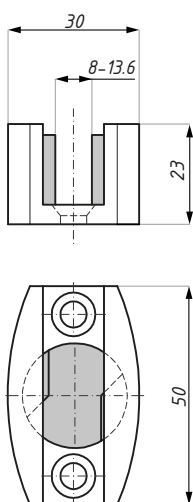

CDA/ADJ-USS

Prowadnica dolna regulowana
Bottom adjustable floor guide

Kod / Code	Wykończenie / Finish
CDA/ADJ-USS	satyna / satin
materiał: satal nierdzewna	material: stainless steel