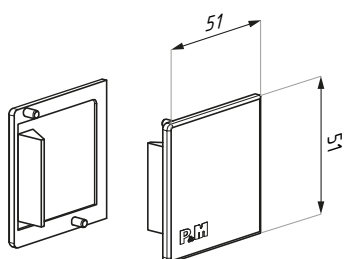

CDA/AJ51-EC

Zaślepki czołowe: komplet
End caps: set

Kod / Code	Typ / Type
CDA/AJ51-EC	prawy + lewy / right + left
material: PVC	material: PVC