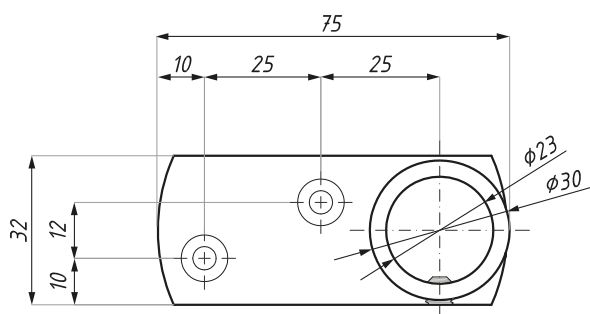

CB04ADJ

Łącznik przegubowy ściana - reling, mocowanie boczne
Offset adjustable connector

Kod / Code	Materiał / Material	Wykończenie / Finish
CB04ADJPC	mosiądz / brass	chrom połysk / polished chrome
CB04ADJSC	mosiądz / brass	chrom satyna / satin chrome