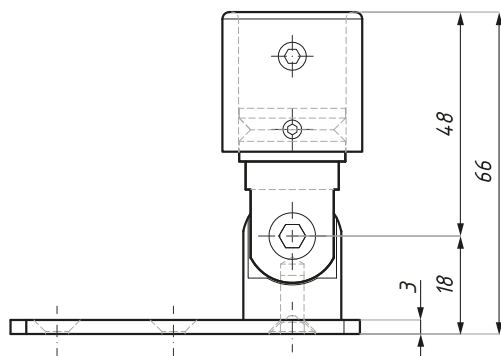

CB04ADJ

Łącznik przegubowy ściana - reling, mocowanie boczne
Offset adjustable connector

Kod / Code	Materiał / Material	Wykończenie / Finish
CB04ADJPC	mosiądz / brass	chrom połysk / polished chrome
CB04ADJSC	mosiądz / brass	chrom satyna / satin chrome