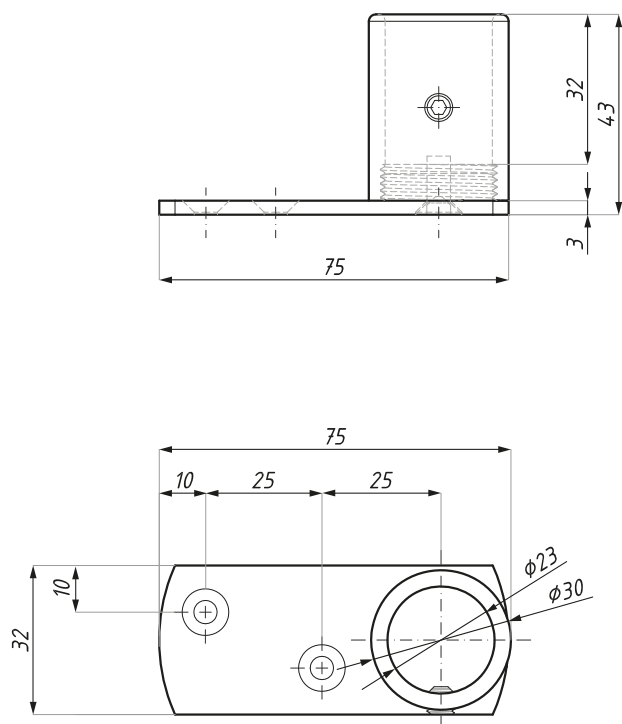

## CB04OS

Łącznik stały ściana - reling, mocowanie boczne  
Offset fixed wall connector

Kod / Code	Materiał / Material	Wykończenie / Finish
CB04OSPC	mosiądz / brass	chrom polysk / polished chrome
CB04OSSC	mosiądz / brass	chrom satyna / satin chrome