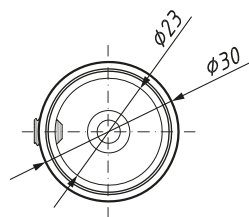

CB04

Łącznik stały ściana - reling
Fixed wall connector

Kod / Code	Materiał / Material	Wykończenie / Finish
CB04PC	mosiądz / brass	chrom polysk / polished chrome
CB04SC	mosiądz / brass	chrom satyna / satin chrome