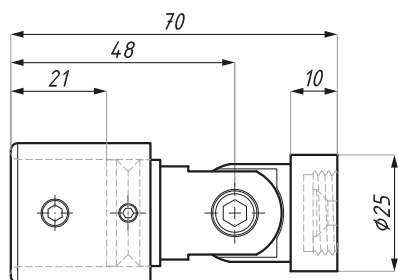

CB05ADJ

Łącznik przegubowy ściana - reling
Adjustable wall connector

Kod / Code	Materiał / Material	Wykończenie / Finish
CB05ADJPC	mosiądz / brass	chrom połysk / polish chrome
CB05ADJSC	mosiądz / brass	chrom satyna / satin chrome