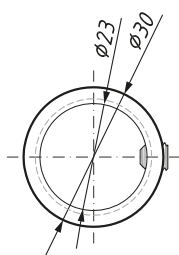

CB05ADJ

Łącznik przegubowy ściana - reling
Adjustable wall connector

Kod / Code	Materiał / Material	Wykończenie / Finish
CB05ADJPC	mosiądz / brass	chrom połysk / polish chrome
CB05ADJSC	mosiądz / brass	chrom satyna / satin chrome