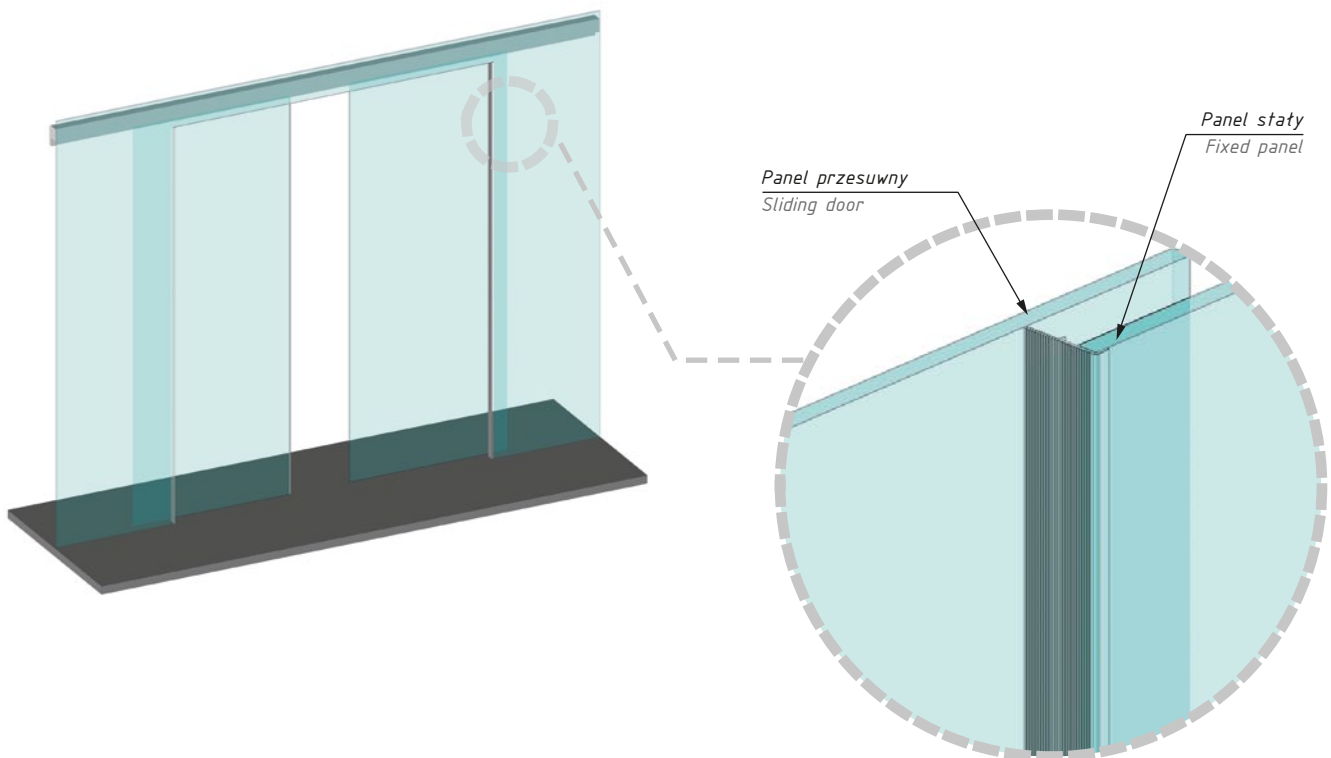

USZCZELKA KRAWĘDZIOWA DO DRZWI PRZESUWNYCH

CCU3000S to samoprzylepna uszczelka do przesuwnych drzwi szklanych o łatwym i szybkim montażu. Składa się z dwóch części: miękkiej - regulowanej oraz twardej - instalowanej na panelu stałym. Uszczelka ma za zadanie skompensowanie szczeliny między drzwiami przesuwnymi a częścią stałą ścianki. Może być stosowana dla szkła o grubości od 8 - 14 mm. Uszczelka zapewnia ochronę przed insektami, kurzem oraz czynnikami atmosferycznymi tj. wiatr czy zimno.

GLASS LIP SLIDE

GLASS LIP SLIDE is an adhesive seal for sliding glass doors of simple and quick installation. It consists of a soft transparent seal with an adjustable single lip, which is installed on the fixed part of the sliding door to compensate the gap with the moving part. GLASS LIP SLIDE can be used on glasses from 8 mm to 14 mm thick.

Kod / Code	Material / Material	Montaż / Fixing type	Długość (mm) / Length (mm)
CCU3000S	TCT (patent producenta) transparent coextruded thermoplastic (producer. patent)	transparentna taśma dwustronna high strenght transparent adhesive	3000

grubość szkła (mm): 8-14

glass thickness (mm): 8-14

WYMIARY I MONTAŻ / DIMENSION & APPLICATION:

• Pióro uszczelki może być łatwo skracane poprzez odrywanie poszczególnych jego modułów, tak aby osiągnąć uszczelnienie w zakresie od 12-30 mm.