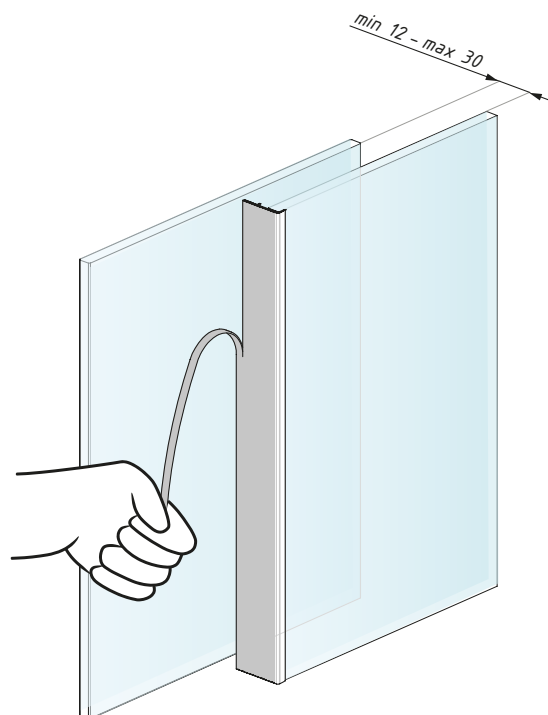

WYMIARY I MONTAŻ / DIMENSION & APPLICATION:

• Pióro uszczelki może być łatwo skracane poprzez odrywanie poszczególnych jego modułów, tak aby osiągnąć uszczelnienie w zakresie od 12-30 mm.

• Seal lips can be shortened simply tearing off part of the lip, to meet gaps from 12 to 30 mm

Regulacja / Regulation