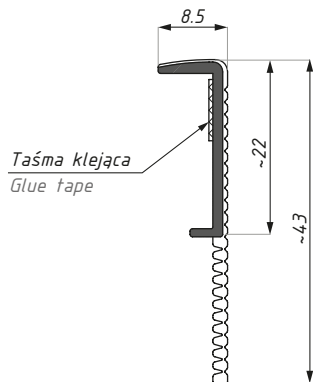

GLASS LIP SLIDE

GLASS LIP SLIDE is an adhesive seal for sliding glass doors of simple and quick installation. It consists of a soft transparent seal with an adjustable single lip, which is installed on the fixed part of the sliding door to compensate the gap with the moving part. GLASS LIP SLIDE can be used on glasses from 8 mm to 14 mm thick.

Kod / Code	Material / Material	Montaż / Fixing type	Długość (mm) / Length (mm)
CCU3000S	TCT (patent producenta) transparent coextruded thermoplastic (producer. patent)	transparentna taśma dwustronna high strenght transparent adhesive	3000

grubość szkła (mm): 8-14

glass thickness (mm): 8-14

WYMIARY I MONTAŻ / DIMENSION & APPLICATION:

• Pióro uszczelki może być łatwo skracane poprzez odrywanie poszczególnych jego modułów, tak aby osiągnąć uszczelnienie w zakresie od 12-30 mm.

• Seal lips can be shortened simply tearing off part of the lip, to meet gaps from 12 to 30 mm

Regulacja / Regulation