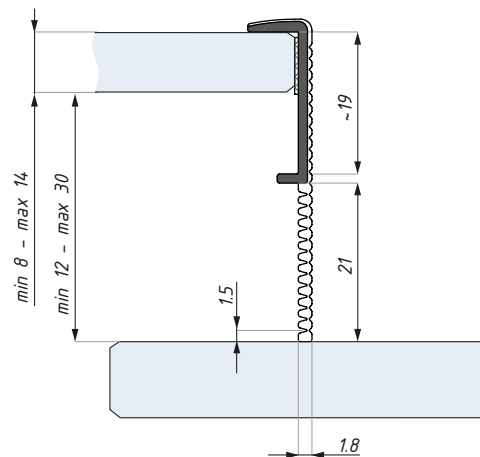

GLASS LIP SLIDE

GLASS LIP SLIDE is an adhesive seal for sliding glass doors of simple and quick installation. It consists of a soft transparent seal with an adjustable single lip, which is installed on the fixed part of the sliding door to compensate the gap with the moving part. GLASS LIP SLIDE can be used on glasses from 8 mm to 14 mm thick.

Kod / Code	Material / Material	Montaż / Fixing type	Długość (mm) / Length (mm)
CCU3000S	TCT (patent producenta) transparent coextruded thermoplastic (producer. patent)	transparentna taśma dwustronna high strenght transparent adhesive	3000

grubość szkła (mm): 8-14

glass thickness (mm): 8-14

WYMIARY I MONTAŻ / DIMENSION & APPLICATION:

• Pióro uszczelki może być łatwo skracane poprzez odrywanie poszczególnych jego modułów, tak aby osiągnąć uszczelnienie w zakresie od 12-30 mm.

• Seal lips can be shortened simply tearing off part of the lip, to meet gaps from 12 to 30 mm

Regulacja / Regulation