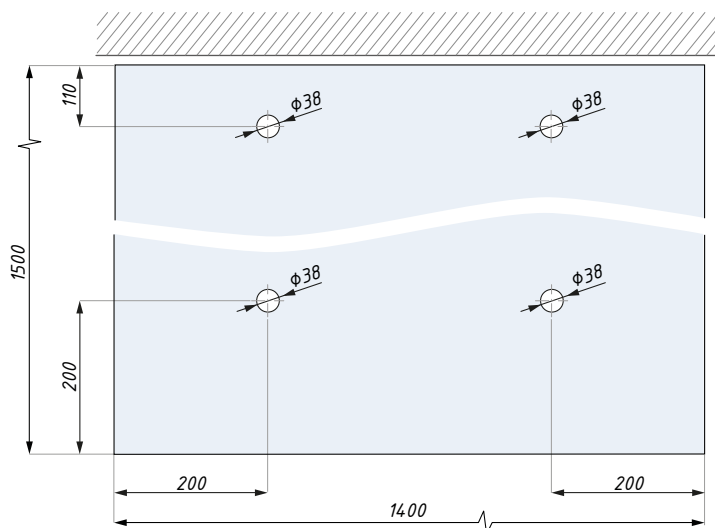

CDA/CP01

Ramię mocujące M14
Arm fitting M14

Kod / Code

CDA/CP01SSS

Wykończenie / Finish

satyna / satin

materiał: stal nierdzewna SUS 316

material: stainless steel SUS 316

Mocowanie typ A

Przykładowe rozwiązanie
Example

Przykładowy daszek
Drawing example

Mocowanie typ B

Przykładowe rozwiązanie
Example

Przykładowy daszek
Drawing example