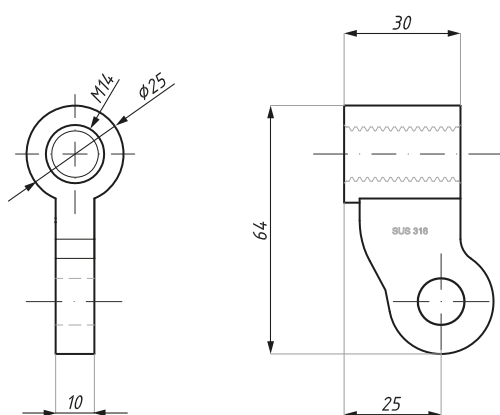

CDA/CP01

Ramię mocujące M14
Arm fitting M14

Kod / Code

CDA/CP01SSS

Wykończenie / Finish

satyna / satin

materiał: stal nierdzewna SUS 316

material: stainless steel SUS 316

Mocowanie typ A

Przykładowe rozwiązanie
Example

Przykładowy daszek
Drawing example

Mocowanie typ B

Przykładowe rozwiązanie
Example

Przykładowy daszek
Drawing example