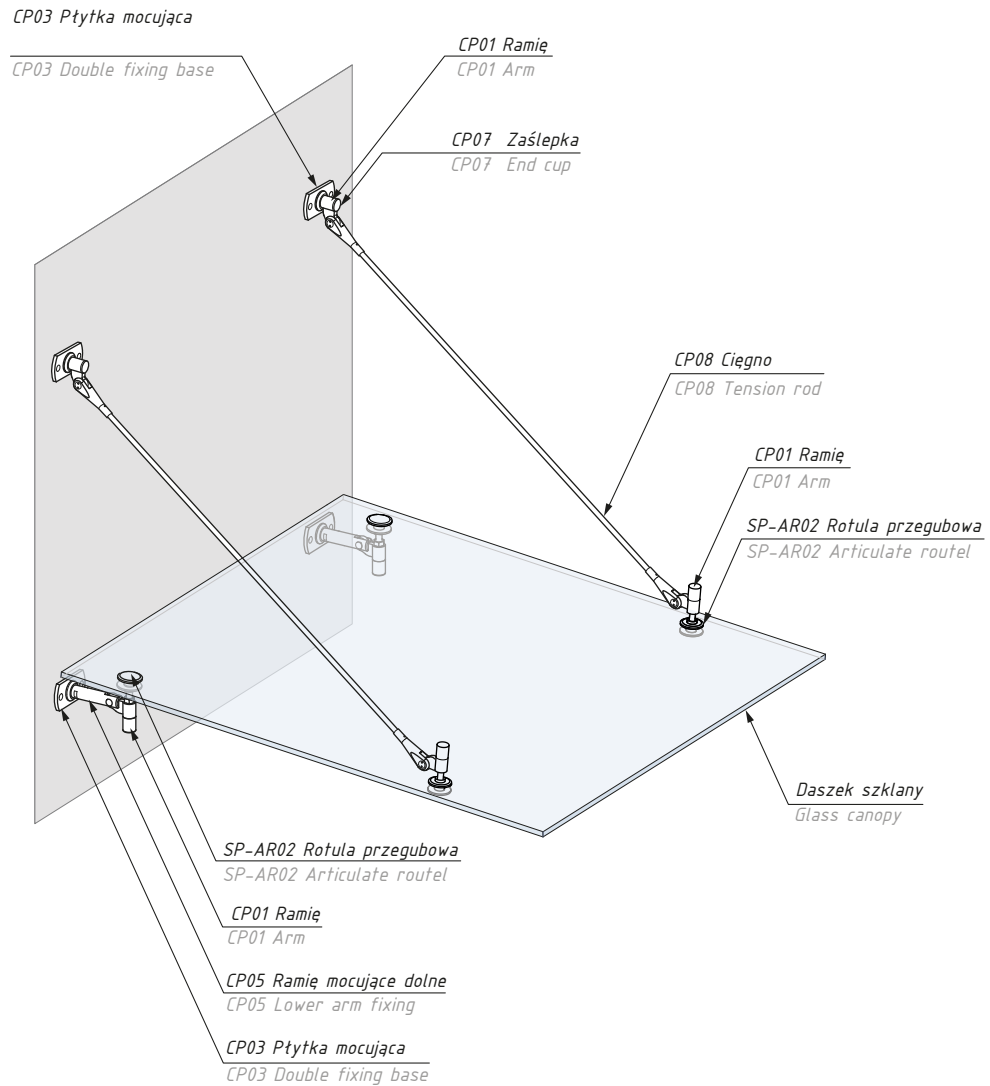

CDA/CP01

Ramię mocujące M14
Arm fitting M14

Kod / Code

CDA/CP01SSS

Wykończenie / Finish

satyna / satin

materiał: stal nierdzewna SUS 316

material: stainless steel SUS 316

Mocowanie typ A

Przykładowe rozwiązanie
Example

Przykładowy daszek
Drawing example

Mocowanie typ B

Przykładowe rozwiązanie
Example

Przykładowy daszek
Drawing example